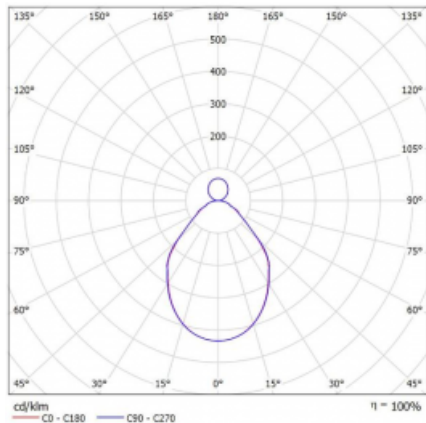

Svítidlo

Rotao100

127-5F1I-10GGE/830, S

Křivka

Typ montáže	Závěsné
Typ vyzařování	Přímo-nepřímé
Tvar svítidla	Kruhové
Barva svítidla	Stříbrná
Materiál	Hliník
Životnost	L80/B20 50 000 hodin
Záruka	5 let
Popis svítidla	Svítidlo závěsné
Rozměry	ø 3000 mm × 87 mm
Světelný zdroj	LED MODUL
Druh optiky	Mikroprisma
Světelný tok*	19840 lm
Teplota chromatičnosti	3000 K teplá bílá
Měrný výkon	87 lm/W
MacAdam zdroje	3
Index podání barev	80
UGR max. X=4H Y=8H, ρ=70,50,20	17
Příkon svítidla*	228.7 W
Zapojení svítidla	ON/OFF
Elektrické napětí	220-240V
Frekvence	50/60Hz

IP 20

*±10 %

Ke stažení[Montážní návod](#)[Fotografie](#)