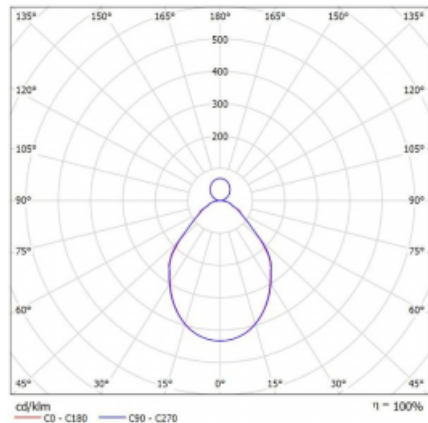

Svítidlo

Rotao100

127-5F1I-10GGE/830, S

Křivka

Typ montáže	Závěsné
Typ vyzařování	Přímo-nepřímé
Tvar svítidla	Kruhové
Barva svítidla	Stříbrná
Materiál	Hliník
Životnost	L80/B20 50 000 hodin
Záruka	60 měsíců
Popis svítidla	Svítidlo závěsné
Rozměry	ø 3000 mm × 87 mm
Světelný zdroj	LED MODUL
Druh optiky	Mikroprisma
Světelný tok*	19840 lm ± 10 %
Teplota chromatičnosti	3000 K teplá bílá
Měrný výkon	87 lm/W
MacAdam zdroje	3
Index podání barev	80
UGR max. X=4H Y=8H, ρ=70,50,20	17
Příkon svítidla	228.7 W ± 10 %
Zapojení svítidla	Předřadník nestmívatelný
Elektrické napětí	220-240V
Frekvence	50/60Hz