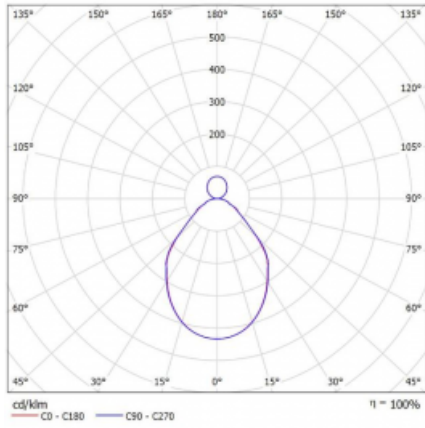

Svítidlo

Rotao100

127-5F1I-10GGD/840, W

Technický výkres

Typ montáže	Závěsné
Typ vyzařování	Přímo-nepřímé
Tvar svítidla	Kruhové
Barva svítidla	Bílá
Materiál	Hliník
Životnost	L80/B20 50 000 hodin
Záruka	5 let
Popis svítidla	Svítidlo závěsné
Rozměry	ø 3000 mm × 87 mm
Světelný zdroj	LED MODUL
Druh optiky	Mikroprisma
Světelný tok*	20850 lm
Teplota chromatičnosti	4000 K studená bílá
Měrný výkon	91 lm/W
MacAdam zdroje	3
Index podání barev	80
UGR max. X=4H Y=8H, ρ=70,50,20	17.2
Příkon svítidla*	228.7 W
Zapojení svítidla	DALI
Elektrické napětí	220-240V
Frekvence	50/60Hz

 **CE** IP 20

*±10 %

Křivka

Ke stažení[Montážní návod](#)[Fotografie](#)