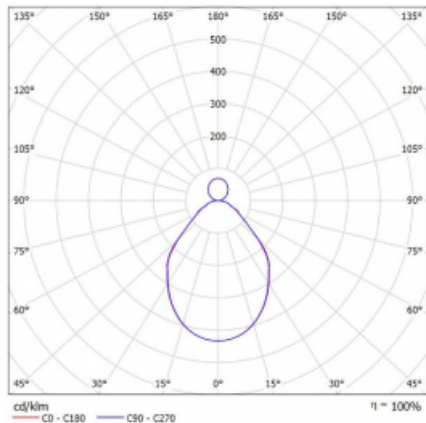

Křivka

Typ montáže	Závěsné
Typ vyzařování	Přímo-nepřímé
Tvar svítidla	Kruhové
Barva svítidla	Stříbrná
Materiál	Hliník
Životnost	L80/B20 50 000 hodin
Záruka	5 let
Popis svítidla	Svítidlo závěsné
Rozměry	ø 3000 mm × 87 mm
Světelný zdroj	LED MODUL
Druh optiky	Mikroprisma
Světelný tok*	20850 lm
Teplota chromatičnosti	4000 K studená bílá
Měrný výkon	91 lm/W
MacAdam zdroje	3
Index podání barev	80
UGR max. X=4H Y=8H, ρ=70,50,20	17.2
Příkon svítidla*	228.7 W
Zapojení svítidla	DALI
Elektrické napětí	220-240V
Frekvence	50/60Hz

IP 20

*±10 %