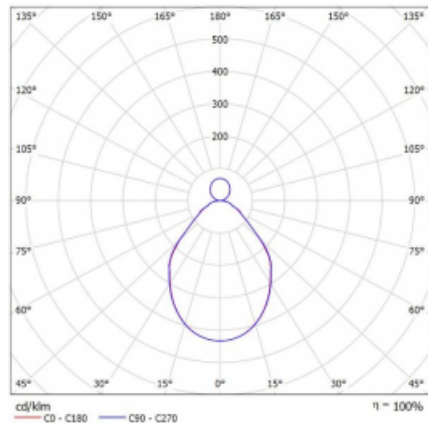

Svítidlo

Rotao100

127-5F1I-10GGD/840, B

Křivka

Typ montáže	Závěsné
Typ vyzařování	Přímo-nepřímé
Tvar svítidla	Kruhové
Barva svítidla	Černá
Materiál	Hliník
Životnost	L80/B20 50 000 hodin
Záruka	5 let
Popis svítidla	Svítidlo závěsné
Rozměry	ø 3000 mm × 87 mm
Světelný zdroj	LED MODUL
Druh optiky	Mikroprisma
Světelný tok*	20850 lm
Teplota chromatičnosti	4000 K studená bílá
Měrný výkon	91 lm/W
MacAdam zdroje	3
Index podání barev	80
UGR max. X=4H Y=8H, ρ=70,50,20	17.2
Příkon svítidla*	228.7 W
Zapojení svítidla	DALI
Elektrické napětí	220-240V
Frekvence	50/60Hz

IP 20

*±10 %

Ke stažení[Montážní návod](#)[Fotografie](#)