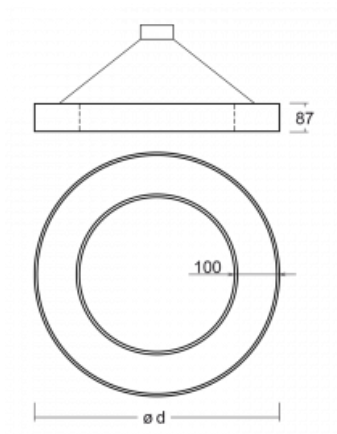

Svítidlo

Rotao100

127-5F1I-10GGD/830, S

Technický výkres

Typ montáže	Závěsné
Typ vyzařování	Přímo-nepřímé
Tvar svítidla	Kruhové
Barva svítidla	Stříbrná
Materiál	Hliník
Životnost	L80/B20 50 000 hodin
Záruka	60 měsíců
Popis svítidla	Svítidlo závěsné
Rozměry	ø 3000 mm × 87 mm
Světelný zdroj	LED MODUL
Druh optiky	Mikroprisma
Světelný tok*	19840 lm ± 10 %
Teplota chromatičnosti	3000 K teplá bílá
Měrný výkon	87 lm/W
MacAdam zdroje	3
Index podání barev	80
UGR max. X=4H Y=8H, ρ=70,50,20	17
Příkon svítidla	228.7 W ± 10 %
Zapojení svítidla	Stmívatelné DALI
Elektrické napětí	220-240V
Frekvence	50/60Hz