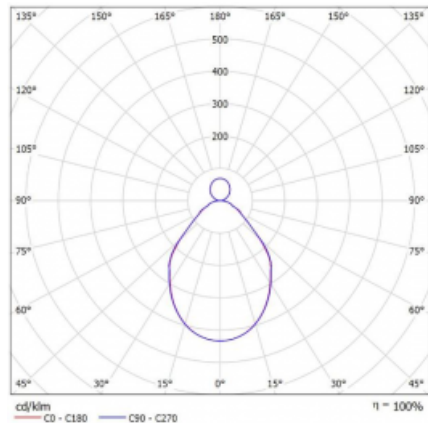

Svítidlo

Rotao100

127-5F1I-10GEE/840, S

Křivka

Typ montáže	Závěsné
Typ vyzařování	Přímo-nepřímé
Tvar svítidla	Kruhové
Barva svítidla	Stříbrná
Materiál	Hliník
Životnost	L80/B20 50 000 hodin
Záruka	60 měsíců
Popis svítidla	Svítidlo závěsné
Rozměry	ø 3000 mm × 87 mm
Světelný zdroj	LED MODUL
Druh optiky	Mikroprisma
Světelný tok*	15320 lm ± 10 %
Teplota chromatičnosti	4000 K studená bílá
Měrný výkon	94 lm/W
MacAdam zdroje	3
Index podání barev	80
UGR max. X=4H Y=8H, ρ=70,50,20	16.1
Příkon svítidla	163 W ± 10 %
Zapojení svítidla	Předřadník nestmívatelný
Elektrické napětí	220-240V
Frekvence	50/60Hz