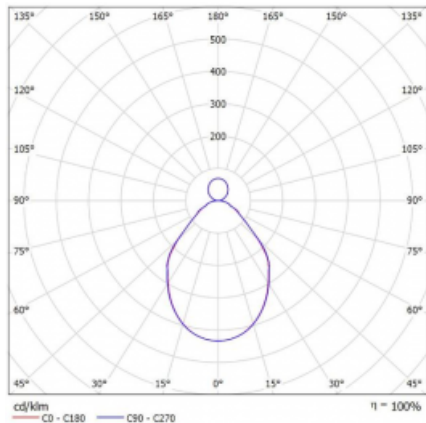

Svítidlo

Rotao100

127-5F1I-10GEE/840, S

Křivka

Typ montáže	Závěsné
Typ vyzařování	Přímo-nepřímé
Tvar svítidla	Kruhové
Barva svítidla	Stříbrná
Materiál	Hliník
Životnost	L80/B20 50 000 hodin
Záruka	5 let
Popis svítidla	Svítidlo závěsné
Rozměry	ø 3000 mm × 87 mm
Světelný zdroj	LED MODUL
Druh optiky	Mikroprisma
Světelný tok*	15320 lm
Teplota chromatičnosti	4000 K studená bílá
Měrný výkon	94 lm/W
MacAdam zdroje	3
Index podání barev	80
UGR max. X=4H Y=8H, ρ=70,50,20	16.1
Příkon svítidla*	163 W
Zapojení svítidla	ON/OFF
Elektrické napětí	220-240V
Frekvence	50/60Hz

IP 20

*±10 %

Ke stažení[Montážní návod](#)[Fotografie](#)