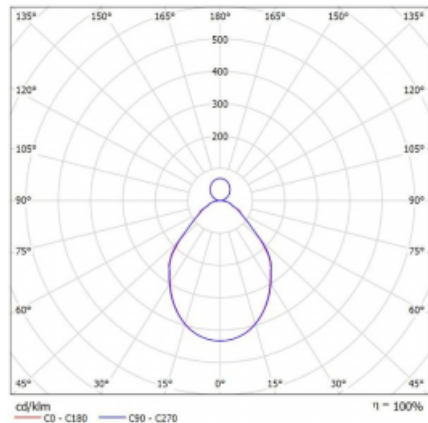

Svítidlo

Rotao100

127-5F1I-10GEE/840, B

Křivka

Typ montáže	Závěsné
Typ vyzařování	Přímo-nepřímé
Tvar svítidla	Kruhové
Barva svítidla	Černá
Materiál	Hliník
Životnost	L80/B20 50 000 hodin
Záruka	60 měsíců
Popis svítidla	Svítidlo závěsné
Rozměry	ø 3000 mm × 87 mm
Světelný zdroj	LED MODUL
Druh optiky	Mikroprisma
Světelný tok*	15320 lm ± 10 %
Teplota chromatičnosti	4000 K studená bílá
Měrný výkon	94 lm/W
MacAdam zdroje	3
Index podání barev	80
UGR max. X=4H Y=8H, ρ=70,50,20	16.1
Příkon svítidla	163 W ± 10 %
Zapojení svítidla	Předřadník nestmívatelný
Elektrické napětí	220-240V
Frekvence	50/60Hz