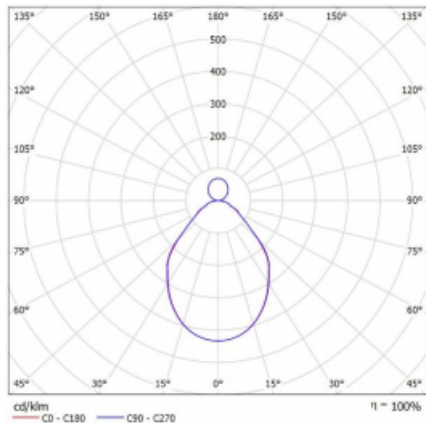

Svítidlo

Rotao100

127-5F1I-10GEE/840, B

Křivka

Typ montáže	Závěsné
Typ vyzařování	Přímo-nepřímé
Tvar svítidla	Kruhové
Barva svítidla	Černá
Materiál	Hliník
Životnost	L80/B20 50 000 hodin
Záruka	5 let
Popis svítidla	Svítidlo závěsné
Rozměry	ø 3000 mm × 87 mm
Světelný zdroj	LED MODUL
Druh optiky	Mikroprisma
Světelný tok*	15320 lm
Teplota chromatičnosti	4000 K studená bílá
Měrný výkon	94 lm/W
MacAdam zdroje	3
Index podání barev	80
UGR max. X=4H Y=8H, ρ=70,50,20	16.1
Příkon svítidla*	163 W
Zapojení svítidla	ON/OFF
Elektrické napětí	220-240V
Frekvence	50/60Hz

 **CE** IP 20

*±10 %

Ke stažení[Montážní návod](#)[Fotografie](#)