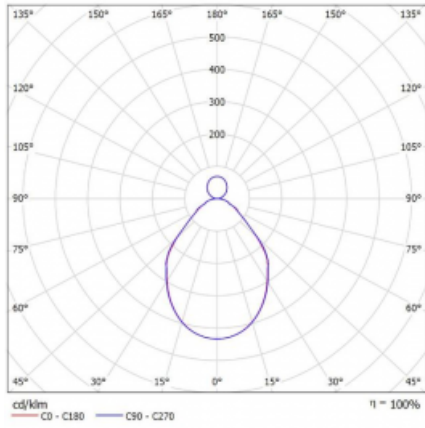

Svítidlo

Rotao100

127-5F1I-10GEE/830, W

Technický výkres

Typ montáže	Závěsné
Typ vyzařování	Přímo-nepřímé
Tvar svítidla	Kruhové
Barva svítidla	Bílá
Materiál	Hliník
Životnost	L80/B20 50 000 hodin
Záruka	5 let
Popis svítidla	Svítidlo závěsné
Rozměry	ø 3000 mm × 87 mm
Světelný zdroj	LED MODUL
Druh optiky	Mikroprisma
Světelný tok*	14570 lm
Teplota chromatičnosti	3000 K teplá bílá
Měrný výkon	89 lm/W
MacAdam zdroje	3
Index podání barev	80
UGR max. X=4H Y=8H, ρ=70,50,20	16
Příkon svítidla*	163 W
Zapojení svítidla	ON/OFF
Elektrické napětí	220-240V
Frekvence	50/60Hz

CE IP 20

*±10 %

Křivka

Ke stažení[Montážní návod](#)[Fotografie](#)