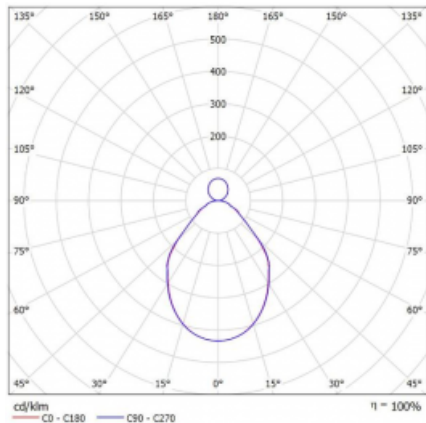

Svítidlo

Rotao100

127-5F1I-10GED/840, S

Křivka

Typ montáže	Závěsné
Typ vyzařování	Přímo-nepřímé
Tvar svítidla	Kruhové
Barva svítidla	Stříbrná
Materiál	Hliník
Životnost	L80/B20 50 000 hodin
Záruka	60 měsíců
Popis svítidla	Svítidlo závěsné
Rozměry	ø 3000 mm × 87 mm
Světelný zdroj	LED MODUL
Druh optiky	Mikroprisma
Světelný tok*	15320 lm ± 10 %
Teplota chromatičnosti	4000 K studená bílá
Měrný výkon	94 lm/W
MacAdam zdroje	3
Index podání barev	80
UGR max. X=4H Y=8H, ρ=70,50,20	16.1
Příkon svítidla	163 W ± 10 %
Zapojení svítidla	Stmívatelné DALI
Elektrické napětí	220-240V
Frekvence	50/60Hz