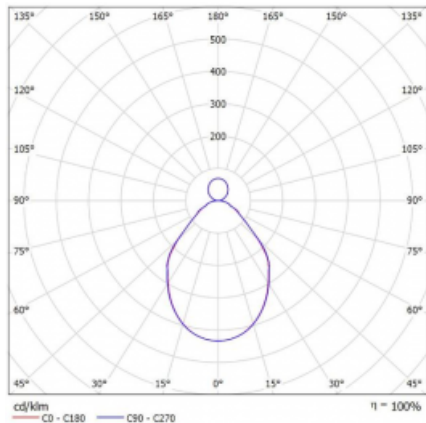

Svítidlo

Rotao100

127-5F1I-10GED/840, B

Křivka

Typ montáže	Závěsné
Typ vyzařování	Přímo-nepřímé
Tvar svítidla	Kruhové
Barva svítidla	Černá
Materiál	Hliník
Životnost	L80/B20 50 000 hodin
Záruka	5 let
Popis svítidla	Svítidlo závěsné
Rozměry	ø 3000 mm × 87 mm
Světelný zdroj	LED MODUL
Druh optiky	Mikroprisma
Světelný tok*	15320 lm
Teplota chromatičnosti	4000 K studená bílá
Měrný výkon	94 lm/W
MacAdam zdroje	3
Index podání barev	80
UGR max. X=4H Y=8H, ρ=70,50,20	16.1
Příkon svítidla*	163 W
Zapojení svítidla	DALI
Elektrické napětí	220-240V
Frekvence	50/60Hz

⊥ CE IP 20

*±10 %

Ke stažení[Montážní návod](#)[Fotografie](#)