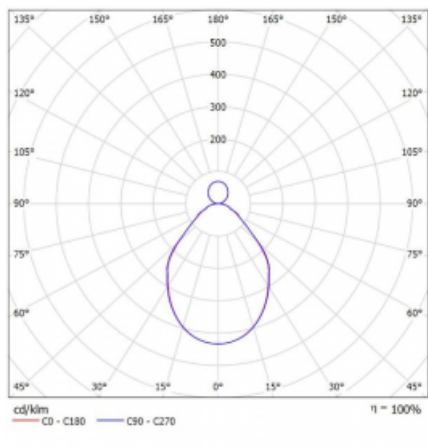

Svítidlo

Rotao100

127-5F1I-10GED/830, W

Technický výkres

Typ montáže	Závěsné
Typ vyzařování	Přímo-nepřímé
Tvar svítidla	Kruhové
Barva svítidla	Bílá
Materiál	Hliník
Životnost	L80/B20 50 000 hodin
Záruka	5 let
Popis svítidla	Svítidlo závěsné
Rozměry	ø 3000 mm × 87 mm
Světelný zdroj	LED MODUL
Druh optiky	Mikroprisma
Světelný tok*	14570 lm
Teplota chromatičnosti	3000 K teplá bílá
Měrný výkon	89 lm/W
MacAdam zdroje	3
Index podání barev	80
UGR max. X=4H Y=8H, ρ=70,50,20	16
Příkon svítidla*	163 W
Zapojení svítidla	DALI
Elektrické napětí	220-240V
Frekvence	50/60Hz

 CE IP 20

*±10 %

Křivka

Ke stažení

Montážní návod

Fotografie