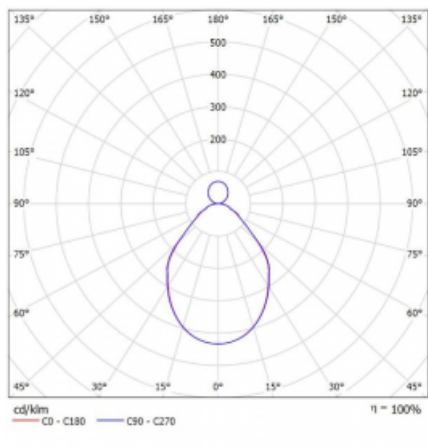

Svítidlo

Rotao100

127-5F1I-10GED/830, W

Technický výkres

Typ montáže	Závěsné
Typ vyzařování	Přímo-nepřímé
Tvar svítidla	Kruhové
Barva svítidla	Bílá
Materiál	Hliník
Životnost	L80/B20 50 000 hodin
Záruka	60 měsíců
Popis svítidla	Svítidlo závěsné
Rozměry	ø 3000 mm × 87 mm
Světelný zdroj	LED MODUL
Druh optiky	Mikroprisma
Světelný tok*	14570 lm ± 10 %
Teplota chromatičnosti	3000 K teplá bílá
Měrný výkon	89 lm/W
MacAdam zdroje	3
Index podání barev	80
UGR max. X=4H Y=8H, ρ=70,50,20	16
Příkon svítidla	163 W ± 10 %
Zapojení svítidla	Stmívatelné DALI
Elektrické napětí	220-240V
Frekvence	50/60Hz

CE IP 20

Křivka

Ke stažení[Montážní návod](#)[Fotografie](#)