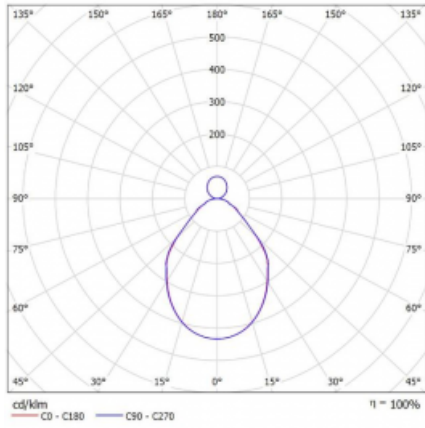

Svítidlo

Rotao100

127-5F1I-10GED/830, S

Technický výkres

Typ montáže	Závěsné
Typ vyzařování	Přímo-nepřímé
Tvar svítidla	Kruhové
Barva svítidla	Stříbrná
Materiál	Hliník
Životnost	L80/B20 50 000 hodin
Záruka	60 měsíců
Popis svítidla	Svítidlo závěsné
Rozměry	ø 3000 mm × 87 mm
Světelný zdroj	LED MODUL
Druh optiky	Mikroprisma
Světelný tok*	14570 lm ± 10 %
Teplota chromatičnosti	3000 K teplá bílá
Měrný výkon	89 lm/W
MacAdam zdroje	3
Index podání barev	80
UGR max. X=4H Y=8H, ρ=70,50,20	16
Příkon svítidla	163 W ± 10 %
Zapojení svítidla	Stmívatelné DALI
Elektrické napětí	220-240V
Frekvence	50/60Hz

CE IP 20

Křivka

Ke stažení[Montážní návod](#)[Fotografie](#)