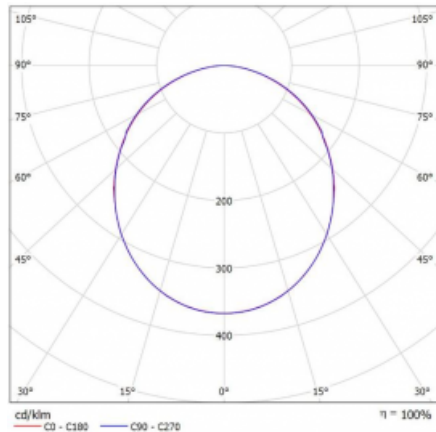

Svítidlo

Rotao100

127-5FOK-10GGE/840, S

Křivka

Typ montáže	Závěsné
Typ vyzařování	Přímé
Tvar svítidla	Kruhové
Barva svítidla	Stříbrná
Materiál	Hliník
Životnost	L80/B20 50 000 hodin
Záruka	5 let
Popis svítidla	Svítidlo závěsné
Rozměry	ø 3000 mm × 87 mm
Hmotnost	32.7 kg
Světelný zdroj	LED MODUL
Druh optiky	Opálový difusor
Světelný tok*	19950 lm
Teplota chromatičnosti	4000 K studená bílá
Měrný výkon	111 lm/W
MacAdam zdroje	3
Index podání barev	80
UGR max. X=4H Y=8H, ρ=70,50,20	23.9
Příkon svítidla*	179.7 W
Zapojení svítidla	ON/OFF
Elektrické napětí	220-240V
Frekvence	50/60Hz

 **CE** IP 20

*±10 %

Ke stažení

Montážní návod

Fotografie