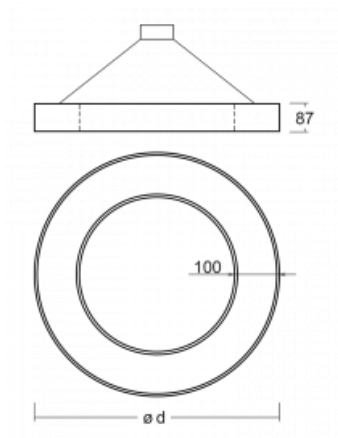

Svítidlo

Rotao100

127-5F0K-10GGE/830, W

Technický výkres

Typ montáže	Závěsné
Typ vyzařování	Přímé
Tvar svítidla	Kruhové
Barva svítidla	Bílá
Materiál	Hliník
Životnost	L80/B20 50 000 hodin
Záruka	5 let
Popis svítidla	Svítidlo závěsné
Rozměry	ø 3000 mm × 87 mm
Hmotnost	32.7 kg
Světelný zdroj	LED MODUL
Druh optiky	Opálový difusor
Světelný tok*	18990 lm
Teplota chromatičnosti	3000 K teplá bílá
Měrný výkon	106 lm/W
MacAdam zdroje	3
Index podání barev	80
UGR max. X=4H Y=8H, ρ=70,50,20	23.7
Příkon svítidla*	179.7 W
Zapojení svítidla	ON/OFF
Elektrické napětí	220-240V
Frekvence	50/60Hz

CE IP 20

*±10 %

Křivka

Ke stažení[Montážní návod](#)[Fotografie](#)