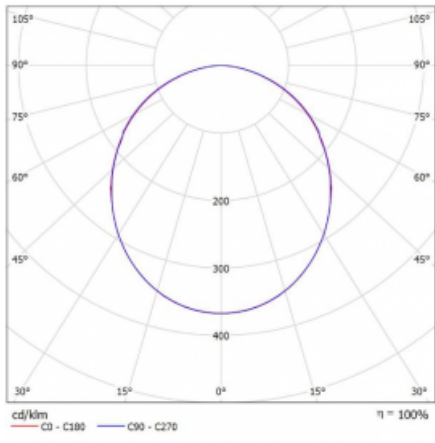

Svítidlo

Rotao100

127-5F0K-10GGE/830, W

Technický výkres

Typ montáže	Závěsné
Typ vyzařování	Přímé
Tvar svítidla	Kruhové
Barva svítidla	Bílá
Materiál	Hliník
Životnost	L80/B20 50 000 hodin
Záruka	5 let
Popis svítidla	Svítidlo závěsné
Rozměry	ø 3000 mm × 87 mm
Hmotnost	32.7 kg
Světelný zdroj	LED MODUL
Druh optiky	Opálový difusor
Světelný tok*	18990 lm
Teplota chromatičnosti	3000 K teplá bílá
Měrný výkon	106 lm/W
MacAdam zdroje	3
Index podání barev	80
UGR max. X=4H Y=8H, ρ=70,50,20	23.7
Příkon svítidla*	179.7 W
Zapojení svítidla	ON/OFF
Elektrické napětí	220-240V
Frekvence	50/60Hz

CE IP 20

*±10 %

Křivka

Ke stažení[Montážní návod](#)[Fotografie](#)