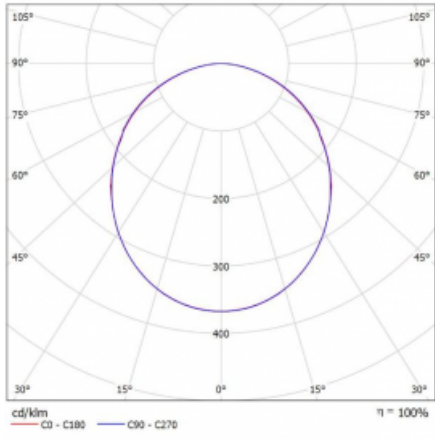

Svítidlo

Rotao100

127-5F0K-10GGE/830, S

Technický výkres

Typ montáže	Závěsné
Typ vyzařování	Přímé
Tvar svítidla	Kruhové
Barva svítidla	Stříbrná
Materiál	Hliník
Životnost	L80/B20 50 000 hodin
Záruka	5 let
Popis svítidla	Svítidlo závěsné
Rozměry	ø 3000 mm × 87 mm
Hmotnost	32.7 kg
Světelný zdroj	LED MODUL
Druh optiky	Opálový difusor
Světelný tok*	18990 lm
Teplota chromatičnosti	3000 K teplá bílá
Měrný výkon	106 lm/W
MacAdam zdroje	3
Index podání barev	80
UGR max. X=4H Y=8H, ρ=70,50,20	23.7
Příkon svítidla*	179.7 W
Zapojení svítidla	ON/OFF
Elektrické napětí	220-240V
Frekvence	50/60Hz

*±10 %

Křivka

Ke stažení[Montážní návod](#)[Fotografie](#)