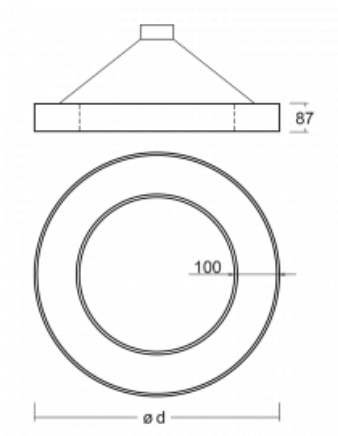

Svítidlo

Rotao100

127-5FOK-10GEE/840, W

Technický výkres

Typ montáže	Závěsné
Typ vyzařování	Přímé
Tvar svítidla	Kruhové
Barva svítidla	Bílá
Materiál	Hliník
Životnost	L80/B20 50 000 hodin
Záruka	5 let
Popis svítidla	Svítidlo závěsné
Rozměry	ø 3000 mm × 87 mm
Hmotnost	32.7 kg
Světelný zdroj	LED MODUL
Druh optiky	Opálový difusor
Světelný tok	14660 lm ± 10 %
Teplota chromatičnosti	4000 K studená bílá
Měrný výkon	114 lm/W
MacAdam zdroje	3
Index podání barev	80
UGR max. X=4H Y=8H, ρ=70,50,20	22.8
Příkon svítidla	128.1 W ± 10 %
Zapojení svítidla	Předřadník nestmívatelný
Elektrické napětí	220-240V
Frekvence	50/60Hz

CE IP 20

Křivka

Ke stažení[Montážní návod](#)[Fotografie](#)