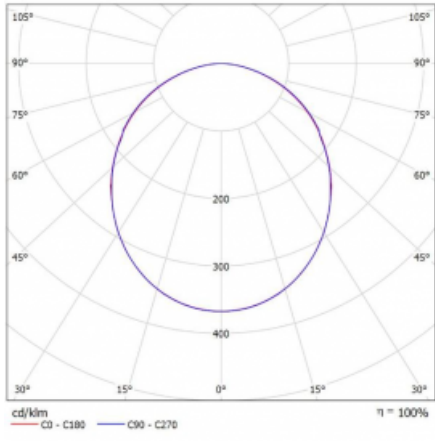

Svítidlo

Rotao100

127-5FOK-10GEE/840, W

Technický výkres

Typ montáže	Závěsné
Typ vyzařování	Přímé
Tvar svítidla	Kruhové
Barva svítidla	Bílá
Materiál	Hliník
Životnost	L80/B20 50 000 hodin
Záruka	5 let
Popis svítidla	Svítidlo závěsné
Rozměry	ø 3000 mm × 87 mm
Hmotnost	32.7 kg
Světelný zdroj	LED MODUL
Druh optiky	Opálový difusor
Světelný tok*	14660 lm
Teplota chromatičnosti	4000 K studená bílá
Měrný výkon	114 lm/W
MacAdam zdroje	3
Index podání barev	80
UGR max. X=4H Y=8H, ρ=70,50,20	22.8
Příkon svítidla*	128.1 W
Zapojení svítidla	ON/OFF
Elektrické napětí	220-240V
Frekvence	50/60Hz

*±10 %

Křivka

Ke stažení[Montážní návod](#)[Fotografie](#)