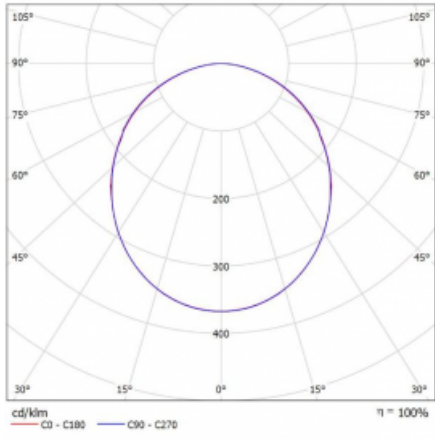

Svítidlo

Rotao100

127-5FOK-10GED/840, W

Technický výkres

Typ montáže	Závěsné
Typ vyzařování	Přímé
Tvar svítidla	Kruhové
Barva svítidla	Bílá
Materiál	Hliník
Životnost	L80/B20 50 000 hodin
Záruka	5 let
Popis svítidla	Svítidlo závěsné
Rozměry	ø 3000 mm × 87 mm
Hmotnost	32.7 kg
Světelný zdroj	LED MODUL
Druh optiky	Opálový difusor
Světelný tok*	14660 lm
Teplota chromatičnosti	4000 K studená bílá
Měrný výkon	114 lm/W
MacAdam zdroje	3
Index podání barev	80
UGR max. X=4H Y=8H, ρ=70,50,20	22.8
Příkon svítidla*	128.1 W
Zapojení svítidla	DALI
Elektrické napětí	220-240V
Frekvence	50/60Hz

CE IP 20

*±10 %

Křivka

Ke stažení[Montážní návod](#)[Fotografie](#)