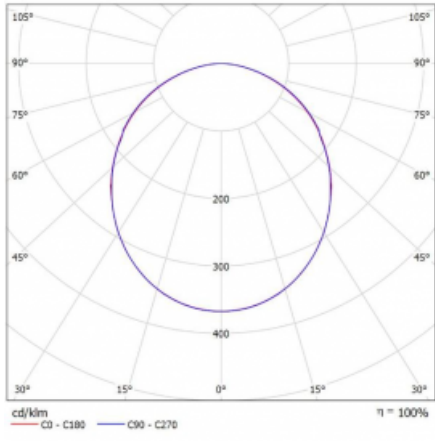

Svítidlo

Rotao100

127-5FOK-10GED/840, S

Technický výkres

Typ montáže	Závěsné
Typ vyzařování	Přímé
Tvar svítidla	Kruhové
Barva svítidla	Stříbrná
Materiál	Hliník
Životnost	L80/B20 50 000 hodin
Záruka	5 let
Popis svítidla	Svítidlo závěsné
Rozměry	ø 3000 mm × 87 mm
Hmotnost	32.7 kg
Světelný zdroj	LED MODUL
Druh optiky	Opálový difusor
Světelný tok*	14660 lm
Teplota chromatičnosti	4000 K studená bílá
Měrný výkon	114 lm/W
MacAdam zdroje	3
Index podání barev	80
UGR max. X=4H Y=8H, ρ=70,50,20	22.8
Příkon svítidla*	128.1 W
Zapojení svítidla	DALI
Elektrické napětí	220-240V
Frekvence	50/60Hz

 CE IP 20

*±10 %

Křivka

Ke stažení[Montážní návod](#)[Fotografie](#)