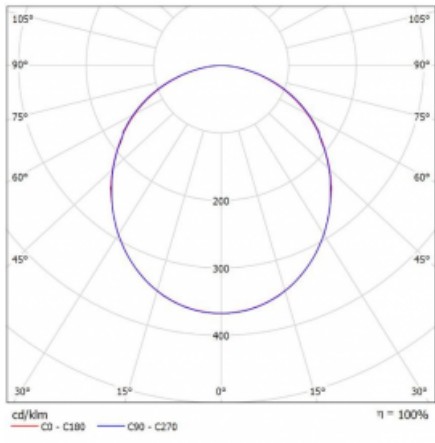

Svítidlo

Rotao100

127-5FOK-10GED/840, B

Technický výkres

Typ montáže	Závěsné
Typ vyzařování	Přímé
Tvar svítidla	Kruhové
Barva svítidla	Černá
Materiál	Hliník
Životnost	L80/B20 50 000 hodin
Záruka	5 let
Popis svítidla	Svítidlo závěsné
Rozměry	ø 3000 mm × 87 mm
Hmotnost	32.7 kg
Světelný zdroj	LED MODUL
Druh optiky	Opálový difusor
Světelný tok*	14660 lm
Teplota chromatičnosti	4000 K studená bílá
Měrný výkon	114 lm/W
MacAdam zdroje	3
Index podání barev	80
UGR max. X=4H Y=8H, ρ=70,50,20	22.8
Příkon svítidla*	128.1 W
Zapojení svítidla	DALI
Elektrické napětí	220-240V
Frekvence	50/60Hz

*±10 %

Křivka

Ke stažení[Montážní návod](#)[Fotografie](#)