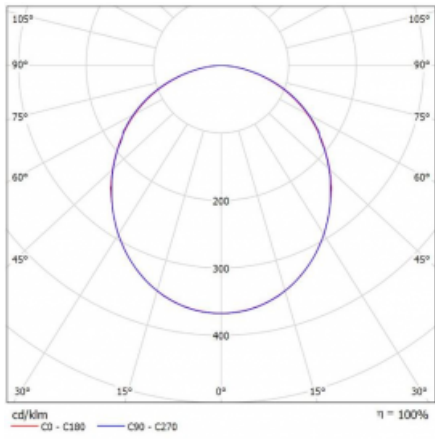

Svítidlo

Rotao100

127-5F0K-10GED/830, B

Technický výkres

Typ montáže	Závěsné
Typ vyzařování	Přímé
Tvar svítidla	Kruhové
Barva svítidla	Černá
Materiál	Hliník
Životnost	L80/B20 50 000 hodin
Záruka	5 let
Popis svítidla	Svítidlo závěsné
Rozměry	ø 3000 mm × 87 mm
Hmotnost	32.7 kg
Světelný zdroj	LED MODUL
Druh optiky	Opálový difusor
Světelný tok*	13940 lm
Teplota chromatičnosti	3000 K teplá bílá
Měrný výkon	109 lm/W
MacAdam zdroje	3
Index podání barev	80
UGR max. X=4H Y=8H, ρ=70,50,20	22.7
Příkon svítidla*	128.1 W
Zapojení svítidla	DALI
Elektrické napětí	220-240V
Frekvence	50/60Hz

CE IP 20

*±10 %

Křivka

Ke stažení[Montážní návod](#)[Fotografie](#)