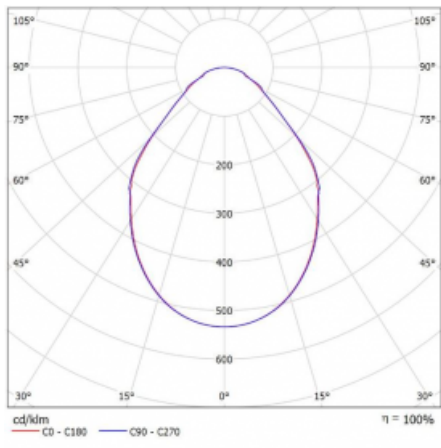

Svítidlo

Rotao100

127-5FOI-10GEE/840, W

Technický výkres

Typ montáže	Závěsné
Typ vyzařování	Přímé
Tvar svítidla	Kruhové
Barva svítidla	Bílá
Materiál	Hliník
Životnost	L80/B20 50 000 hodin
Záruka	5 let
Popis svítidla	Svítidlo závěsné
Rozměry	ø 3000 mm × 87 mm
Hmotnost	32.7 kg
Světelný zdroj	LED MODUL
Druh optiky	Mikroprisma
Světelný tok*	11800 lm
Teplota chromatičnosti	4000 K studená bílá
Měrný výkon	92 lm/W
MacAdam zdroje	3
Index podání barev	80
UGR max. X=4H Y=8H, ρ=70,50,20	17.8
Příkon svítidla*	128.1 W
Zapojení svítidla	ON/OFF
Elektrické napětí	220-240V
Frekvence	50/60Hz

CE IP 20

*±10 %

Křivka

Ke stažení

Montážní návod

Fotografie