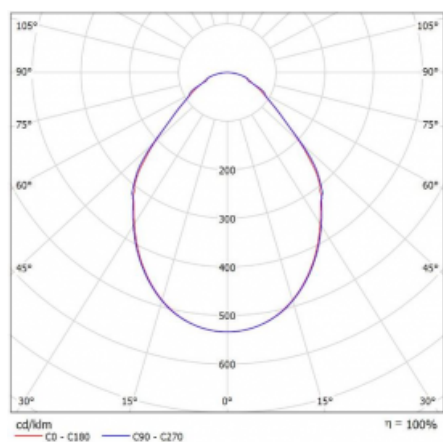

Svítidlo

Rotao100

127-5FOI-10GEE/830, S

Křivka

Typ montáže	Závěsné
Typ vyzařování	Přímé
Tvar svítidla	Kruhové
Barva svítidla	Stříbrná
Materiál	Hliník
Životnost	L80/B20 50 000 hodin
Záruka	60 měsíců
Popis svítidla	Svítidlo závěsné
Rozměry	ø 3000 mm × 87 mm
Hmotnost	32.7 kg
Světelný zdroj	LED MODUL
Druh optiky	Mikroprisma
Světelný tok*	11220 lm ± 10 %
Teplota chromatičnosti	3000 K teplá bílá
Měrný výkon	88 lm/W
MacAdam zdroje	3
Index podání barev	80
UGR max. X=4H Y=8H, ρ=70,50,20	17.7
Příkon svítidla	128.1 W ± 10 %
Zapojení svítidla	Předřadník nestmívatelný
Elektrické napětí	220-240V
Frekvence	50/60Hz