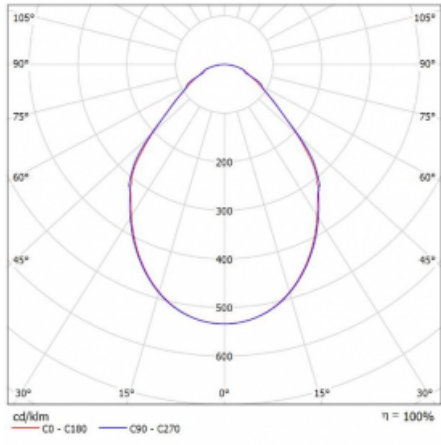

Svítidlo

Rotao100

127-5FOI-10GED/830, W

Technický výkres

Typ montáže	Závěsné
Typ vyzařování	Přímé
Tvar svítidla	Kruhové
Barva svítidla	Bílá
Materiál	Hliník
Životnost	L80/B20 50 000 hodin
Záruka	60 měsíců
Popis svítidla	Svítidlo závěsné
Rozměry	ø 3000 mm × 87 mm
Hmotnost	32.7 kg
Světelný zdroj	LED MODUL
Druh optiky	Mikroprisma
Světelný tok*	11220 lm ± 10 %
Teplota chromatičnosti	3000 K teplá bílá
Měrný výkon	88 lm/W
MacAdam zdroje	3
Index podání barev	80
UGR max. X=4H Y=8H, ρ=70,50,20	17.7
Příkon svítidla	128.1 W ± 10 %
Zapojení svítidla	Stmívatelné DALI
Elektrické napětí	220-240V
Frekvence	50/60Hz

 **CE** IP 20

Křivka

Ke stažení[Montážní návod](#)[Fotografie](#)