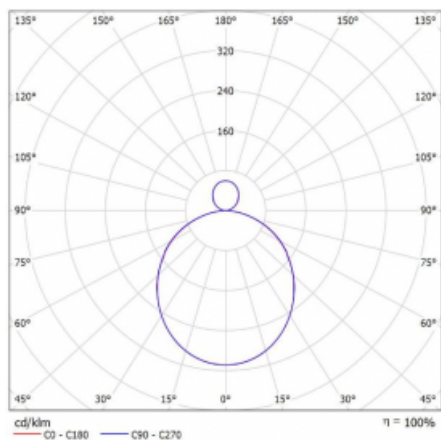

Svítidlo

Rotao100

127-5E1K-10GGE/840, W

Křivka

Typ montáže	Závěsné
Typ vyzařování	Přímo-nepřímé
Tvar svítidla	Kruhové
Barva svítidla	Bílá
Materiál	Hliník
Životnost	L80/B20 50 000 hodin
Záruka	5 let
Popis svítidla	Svítidlo závěsné
Rozměry	ø 2500 mm × 87 mm
Světelný zdroj	LED MODUL
Druh optiky	Opálový difusor
Světelný tok*	19950 lm
Teplota chromatičnosti	4000 K studená bílá
Měrný výkon	111 lm/W
MacAdam zdroje	3
Index podání barev	80
UGR max. X=4H Y=8H, ρ=70,50,20	22.2
Příkon svítidla*	179.7 W
Zapojení svítidla	ON/OFF
Elektrické napětí	220-240V
Frekvence	50/60Hz

⊥ CE IP 20

*±10 %

Ke stažení[Montážní návod](#)[Fotografie](#)