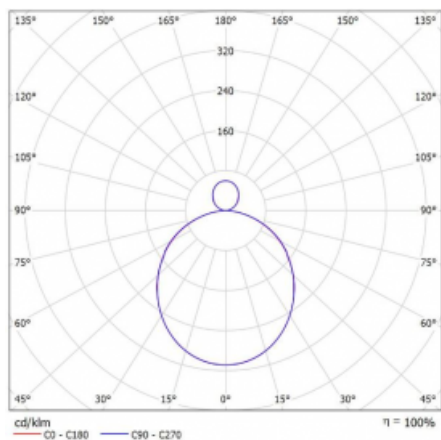

Svítidlo

Rotao100

127-5E1K-10GGE/840, W

Křivka

Typ montáže	Závěsné
Typ vyzařování	Přímo-nepřímé
Tvar svítidla	Kruhové
Barva svítidla	Bílá
Materiál	Hliník
Životnost	L80/B20 50 000 hodin
Záruka	60 měsíců
Popis svítidla	Svítidlo závěsné
Rozměry	ø 2500 mm × 87 mm
Světelný zdroj	LED MODUL
Druh optiky	Opálový difusor
Světelný tok*	19950 lm ± 10 %
Teplota chromatičnosti	4000 K studená bílá
Měrný výkon	111 lm/W
MacAdam zdroje	3
Index podání barev	80
UGR max. X=4H Y=8H, ρ=70,50,20	22.2
Příkon svítidla	179.7 W ± 10 %
Zapojení svítidla	Předřadník nestmívatelný
Elektrické napětí	220-240V
Frekvence	50/60Hz