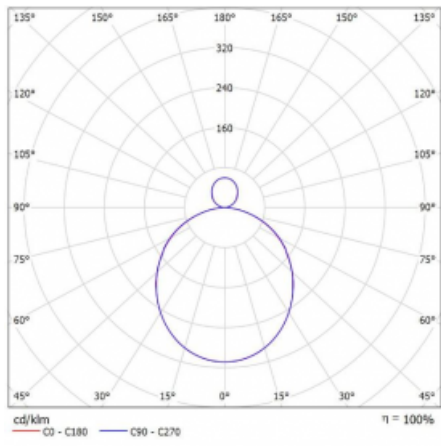

Svítidlo

Rotao100

127-5E1K-10GGE/840, S

Technický výkres

Typ montáže	Závěsné
Typ vyzařování	Přímo-nepřímé
Tvar svítidla	Kruhové
Barva svítidla	Stříbrná
Materiál	Hliník
Životnost	L80/B20 50 000 hodin
Záruka	5 let
Popis svítidla	Svítidlo závěsné
Rozměry	ø 2500 mm × 87 mm
Světelný zdroj	LED MODUL
Druh optiky	Opálový difusor
Světelný tok*	19950 lm
Teplota chromatičnosti	4000 K studená bílá
Měrný výkon	111 lm/W
MacAdam zdroje	3
Index podání barev	80
UGR max. X=4H Y=8H, ρ=70,50,20	22.2
Příkon svítidla*	179.7 W
Zapojení svítidla	ON/OFF
Elektrické napětí	220-240V
Frekvence	50/60Hz

 **CE IP 20**

*±10 %

Křivka

Ke stažení

Montážní návod

Fotografie