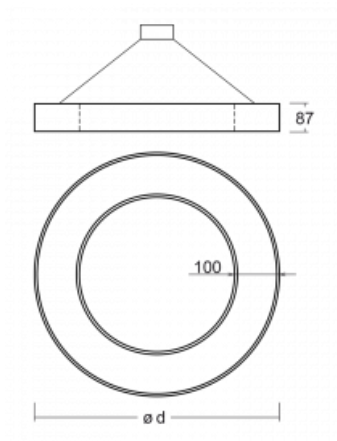

Svítidlo

Rotao100

127-5E1K-10GGE/840, S

Technický výkres

Typ montáže	Závěsné
Typ vyzařování	Přímo-nepřímé
Tvar svítidla	Kruhové
Barva svítidla	Stříbrná
Materiál	Hliník
Životnost	L80/B20 50 000 hodin
Záruka	60 měsíců
Popis svítidla	Svítidlo závěsné
Rozměry	ø 2500 mm × 87 mm
Světelný zdroj	LED MODUL
Druh optiky	Opálový difusor
Světelný tok*	19950 lm ± 10 %
Teplota chromatičnosti	4000 K studená bílá
Měrný výkon	111 lm/W
MacAdam zdroje	3
Index podání barev	80
UGR max. X=4H Y=8H, ρ=70,50,20	22.2
Příkon svítidla	179.7 W ± 10 %
Zapojení svítidla	Předřadník nestmívatelný
Elektrické napětí	220-240V
Frekvence	50/60Hz