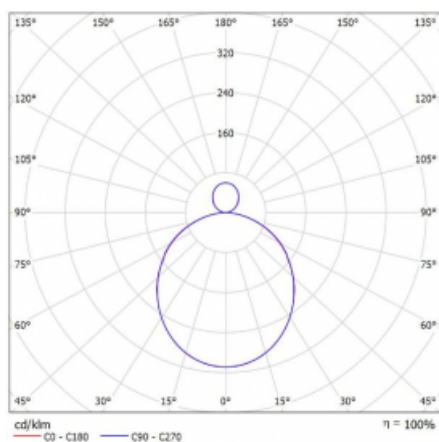

Svítidlo

Rotao100

127-5E1K-10GGE/840, B

Křivka

Typ montáže	Závěsné
Typ vyzařování	Přímo-nepřímé
Tvar svítidla	Kruhové
Barva svítidla	Černá
Materiál	Hliník
Životnost	L80/B20 50 000 hodin
Záruka	60 měsíců
Popis svítidla	Svítidlo závěsné
Rozměry	ø 2500 mm × 87 mm
Světelný zdroj	LED MODUL
Druh optiky	Opálový difusor
Světelný tok*	19950 lm ± 10 %
Teplota chromatičnosti	4000 K studená bílá
Měrný výkon	111 lm/W
MacAdam zdroje	3
Index podání barev	80
UGR max. X=4H Y=8H, ρ=70,50,20	22.2
Příkon svítidla	179.7 W ± 10 %
Zapojení svítidla	Předřadník nestmívatelný
Elektrické napětí	220-240V
Frekvence	50/60Hz