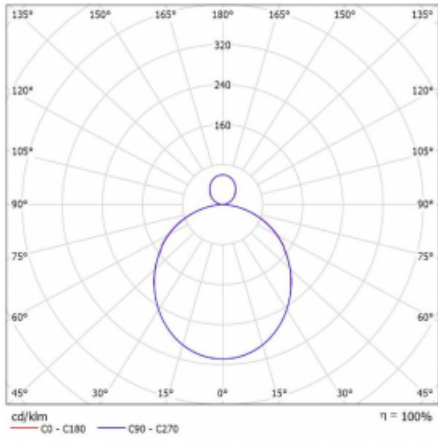

Svítidlo

Rotao100

127-5E1K-10GGE/830, S

Technický výkres

Typ montáže	Závěsné
Typ vyzařování	Přímo-nepřímé
Tvar svítidla	Kruhové
Barva svítidla	Stříbrná
Materiál	Hliník
Životnost	L80/B20 50 000 hodin
Záruka	60 měsíců
Popis svítidla	Svítidlo závěsné
Rozměry	ø 2500 mm × 87 mm
Světelný zdroj	LED MODUL
Druh optiky	Opálový difusor
Světelný tok*	18990 lm ± 10 %
Teplota chromatičnosti	3000 K teplá bílá
Měrný výkon	106 lm/W
MacAdam zdroje	3
Index podání barev	80
UGR max. X=4H Y=8H, ρ=70,50,20	22.1
Příkon svítidla	179.7 W ± 10 %
Zapojení svítidla	Předřadník nestmívatelný
Elektrické napětí	220-240V
Frekvence	50/60Hz

CE IP 20

Křivka

Ke stažení[Montážní návod](#)[Fotografie](#)