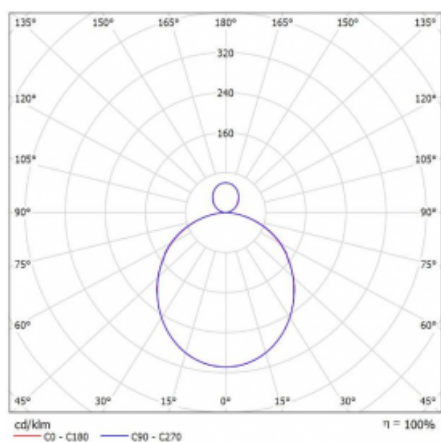

Svítidlo

Rotao100

127-5E1K-10GGE/830, B

Křivka

Typ montáže	Závěsné
Typ vyzařování	Přímo-nepřímé
Tvar svítidla	Kruhové
Barva svítidla	Černá
Materiál	Hliník
Životnost	L80/B20 50 000 hodin
Záruka	5 let
Popis svítidla	Svítidlo závěsné
Rozměry	ø 2500 mm × 87 mm
Světelný zdroj	LED MODUL
Druh optiky	Opálový difusor
Světelný tok*	18990 lm
Teplota chromatičnosti	3000 K teplá bílá
Měrný výkon	106 lm/W
MacAdam zdroje	3
Index podání barev	80
UGR max. X=4H Y=8H, ρ=70,50,20	22.1
Příkon svítidla*	179.7 W
Zapojení svítidla	ON/OFF
Elektrické napětí	220-240V
Frekvence	50/60Hz

⊥ CE IP 20

*±10 %

Ke stažení[Montážní návod](#)[Fotografie](#)