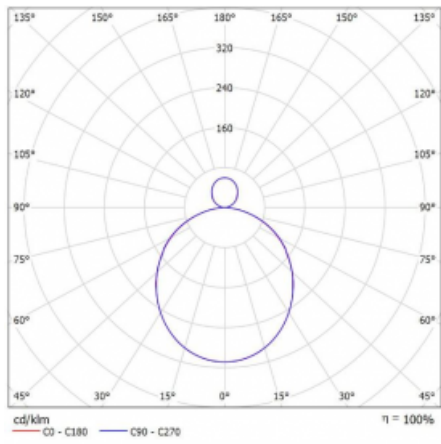

Svítidlo

Rotao100

127-5E1K-10GGD/840, W

Technický výkres

Typ montáže	Závěsné
Typ vyzařování	Přímo-nepřímé
Tvar svítidla	Kruhové
Barva svítidla	Bílá
Materiál	Hliník
Životnost	L80/B20 50 000 hodin
Záruka	5 let
Popis svítidla	Svítidlo závěsné
Rozměry	ø 2500 mm × 87 mm
Světelný zdroj	LED MODUL
Druh optiky	Opálový difusor
Světelný tok*	19950 lm
Teplota chromatičnosti	4000 K studená bílá
Měrný výkon	111 lm/W
MacAdam zdroje	3
Index podání barev	80
UGR max. X=4H Y=8H, ρ=70,50,20	22.2
Příkon svítidla*	179.7 W
Zapojení svítidla	DALI
Elektrické napětí	220-240V
Frekvence	50/60Hz

 CE IP 20

*±10 %

Křivka

Ke stažení[Montážní návod](#)[Fotografie](#)