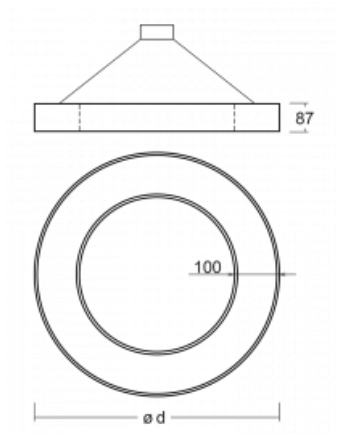

Svítidlo

Rotao100

127-5E1K-10GGD/840, W

Technický výkres

Typ montáže	Závěsné
Typ vyzařování	Přímo-nepřímé
Tvar svítidla	Kruhové
Barva svítidla	Bílá
Materiál	Hliník
Životnost	L80/B20 50 000 hodin
Záruka	5 let
Popis svítidla	Svítidlo závěsné
Rozměry	ø 2500 mm × 87 mm
Světelný zdroj	LED MODUL
Druh optiky	Opálový difusor
Světelný tok*	19950 lm
Teplota chromatičnosti	4000 K studená bílá
Měrný výkon	111 lm/W
MacAdam zdroje	3
Index podání barev	80
UGR max. X=4H Y=8H, ρ=70,50,20	22.2
Příkon svítidla*	179.7 W
Zapojení svítidla	DALI
Elektrické napětí	220-240V
Frekvence	50/60Hz

 CE IP 20

*±10 %

Křivka

Ke stažení[Montážní návod](#)[Fotografie](#)