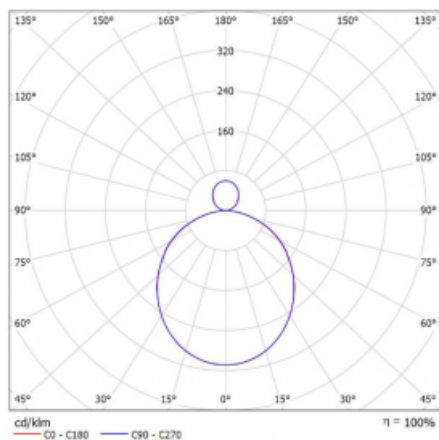

Svítidlo

Rotao100

127-5E1K-10GGD/830, W

Křivka

Typ montáže	Závěsné
Typ vyzařování	Přímo-nepřímé
Tvar svítidla	Kruhové
Barva svítidla	Bílá
Materiál	Hliník
Životnost	L80/B20 50 000 hodin
Záruka	5 let
Popis svítidla	Svítidlo závěsné
Rozměry	ø 2500 mm × 87 mm
Hmotnost	34.1 kg
Světelný zdroj	LED MODUL
Druh optiky	Opálový difusor
Světelný tok*	18990 lm
Teplota chromatičnosti	3000 K teplá bílá
Měrný výkon	106 lm/W
MacAdam zdroje	3
Index podání barev	80
UGR max. X=4H Y=8H, ρ=70,50,20	22.1
Příkon svítidla*	179.7 W
Zapojení svítidla	DALI
Elektrické napětí	220-240V
Frekvence	50/60Hz

 **CE** IP 20

*±10 %

Ke stažení[Montážní návod](#)[Fotografie](#)