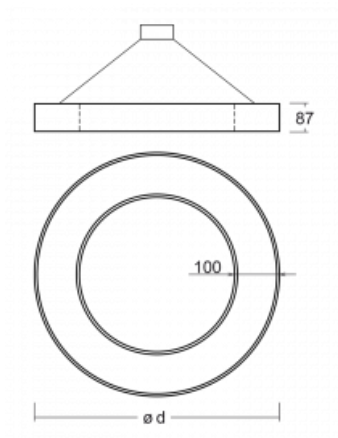

Svítidlo

Rotao100

127-5E1K-10GGD/830, S

Technický výkres

Typ montáže	Závěsné
Typ vyzařování	Přímo-nepřímé
Tvar svítidla	Kruhové
Barva svítidla	Stříbrná
Materiál	Hliník
Životnost	L80/B20 50 000 hodin
Záruka	60 měsíců
Popis svítidla	Svítidlo závěsné
Rozměry	ø 2500 mm × 87 mm
Hmotnost	34.1 kg
Světelný zdroj	LED MODUL
Druh optiky	Opálový difusor
Světelný tok*	18990 lm ± 10 %
Teplota chromatičnosti	3000 K teplá bílá
Měrný výkon	106 lm/W
MacAdam zdroje	3
Index podání barev	80
UGR max. X=4H Y=8H, ρ=70,50,20	22.1
Příkon svítidla	179.7 W ± 10 %
Zapojení svítidla	Stmívatelné DALI
Elektrické napětí	220-240V
Frekvence	50/60Hz