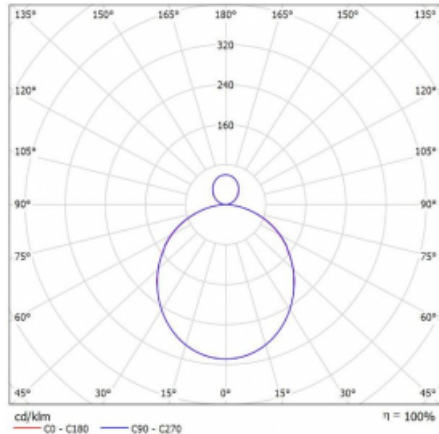

Svítidlo

Rotao100

127-5E1K-10GEE/840, W

Křivka

Typ montáže	Závěsné
Typ vyzařování	Přímo-nepřímé
Tvar svítidla	Kruhové
Barva svítidla	Bílá
Materiál	Hliník
Životnost	L80/B20 50 000 hodin
Záruka	60 měsíců
Popis svítidla	Svítidlo závěsné
Rozměry	ø 2500 mm × 87 mm
Světelný zdroj	LED MODUL
Druh optiky	Opálový difusor
Světelný tok*	14660 lm ± 10 %
Teplota chromatičnosti	4000 K studená bílá
Měrný výkon	114 lm/W
MacAdam zdroje	3
Index podání barev	80
UGR max. X=4H Y=8H, ρ=70,50,20	21.2
Příkon svítidla	128.1 W ± 10 %
Zapojení svítidla	Předřadník nestmívatelný
Elektrické napětí	220-240V
Frekvence	50/60Hz