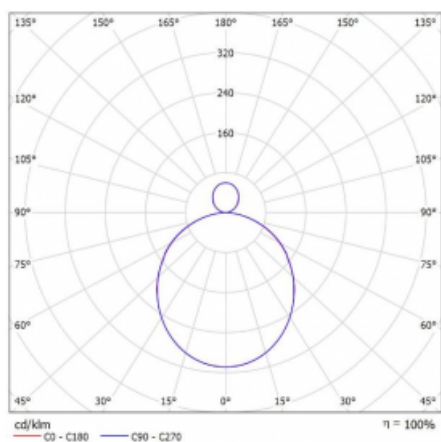

Svítidlo

Rotao100

127-5E1K-10GEE/840, W

Křivka

Typ montáže	Závěsné
Typ vyzařování	Přímo-nepřímé
Tvar svítidla	Kruhové
Barva svítidla	Bílá
Materiál	Hliník
Životnost	L80/B20 50 000 hodin
Záruka	5 let
Popis svítidla	Svítidlo závěsné
Rozměry	ø 2500 mm × 87 mm
Světelný zdroj	LED MODUL
Druh optiky	Opálový difusor
Světelný tok*	14660 lm
Teplota chromatičnosti	4000 K studená bílá
Měrný výkon	114 lm/W
MacAdam zdroje	3
Index podání barev	80
UGR max. X=4H Y=8H, ρ=70,50,20	21.2
Příkon svítidla*	128.1 W
Zapojení svítidla	ON/OFF
Elektrické napětí	220-240V
Frekvence	50/60Hz

IP 20

*±10 %

Ke stažení[Montážní návod](#)[Fotografie](#)