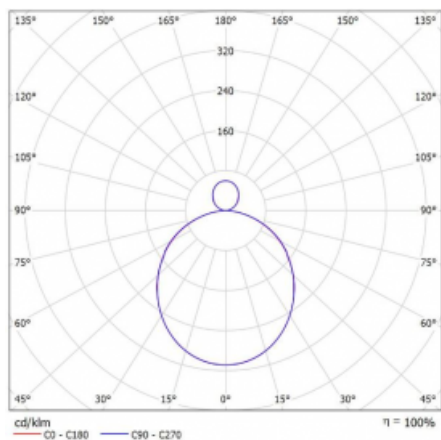

Svítidlo

Rotao100

127-5E1K-10GEE/840, S

Křivka

Typ montáže	Závěsné
Typ vyzařování	Přímo-nepřímé
Tvar svítidla	Kruhové
Barva svítidla	Stříbrná
Materiál	Hliník
Životnost	L80/B20 50 000 hodin
Záruka	60 měsíců
Popis svítidla	Svítidlo závěsné
Rozměry	ø 2500 mm × 87 mm
Světelný zdroj	LED MODUL
Druh optiky	Opálový difusor
Světelný tok*	14660 lm ± 10 %
Teplota chromatičnosti	4000 K studená bílá
Měrný výkon	114 lm/W
MacAdam zdroje	3
Index podání barev	80
UGR max. X=4H Y=8H, ρ=70,50,20	21.2
Příkon svítidla	128.1 W ± 10 %
Zapojení svítidla	Předřadník nestmívatelný
Elektrické napětí	220-240V
Frekvence	50/60Hz