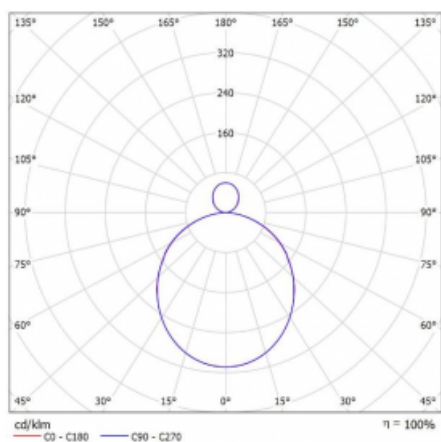

Svítidlo

Rotao100

127-5E1K-10GEE/840, S

Křivka

Typ montáže	Závěsné
Typ vyzařování	Přímo-nepřímé
Tvar svítidla	Kruhové
Barva svítidla	Stříbrná
Materiál	Hliník
Životnost	L80/B20 50 000 hodin
Záruka	5 let
Popis svítidla	Svítidlo závěsné
Rozměry	ø 2500 mm × 87 mm
Světelný zdroj	LED MODUL
Druh optiky	Opálový difusor
Světelný tok*	14660 lm
Teplota chromatičnosti	4000 K studená bílá
Měrný výkon	114 lm/W
MacAdam zdroje	3
Index podání barev	80
UGR max. X=4H Y=8H, ρ=70,50,20	21.2
Příkon svítidla*	128.1 W
Zapojení svítidla	ON/OFF
Elektrické napětí	220-240V
Frekvence	50/60Hz

⊥ CE IP 20

*±10 %

Ke stažení[Montážní návod](#)[Fotografie](#)