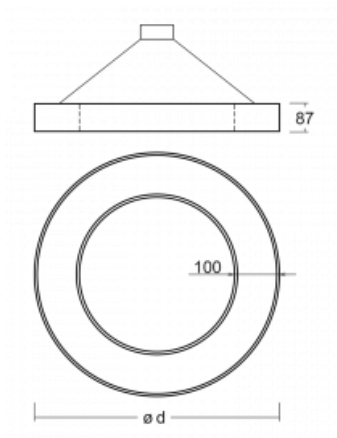

Svítidlo

Rotao100

127-5E1K-10GEE/840, B

Technický výkres

Typ montáže	Závěsné
Typ vyzařování	Přímo-nepřímé
Tvar svítidla	Kruhové
Barva svítidla	Černá
Materiál	Hliník
Životnost	L80/B20 50 000 hodin
Záruka	60 měsíců
Popis svítidla	Svítidlo závěsné
Rozměry	ø 2500 mm × 87 mm
Světelný zdroj	LED MODUL
Druh optiky	Opálový difusor
Světelný tok*	14660 lm ± 10 %
Teplota chromatičnosti	4000 K studená bílá
Měrný výkon	114 lm/W
MacAdam zdroje	3
Index podání barev	80
UGR max. X=4H Y=8H, ρ=70,50,20	21.2
Příkon svítidla	128.1 W ± 10 %
Zapojení svítidla	Předřadník nestmívatelný
Elektrické napětí	220-240V
Frekvence	50/60Hz

CE IP 20

Křivka

Ke stažení[Montážní návod](#)[Fotografie](#)