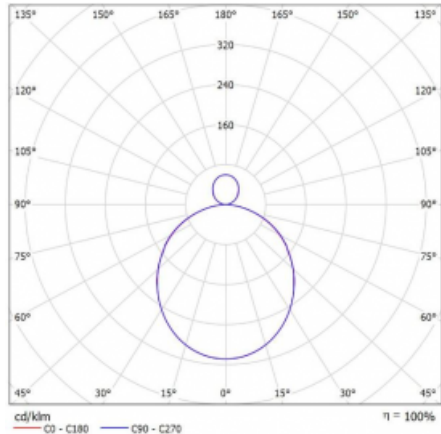

Svítidlo

Rotao100

127-5E1K-10GEE/830, W

Křivka

| | |
|-----------------------------------|--------------------------|
| Typ montáže | Závěsné |
| Typ vyzařování | Přímo-nepřímé |
| Tvar svítidla | Kruhové |
| Barva svítidla | Bílá |
| Materiál | Hliník |
| Životnost | L80/B20 50 000 hodin |
| Záruka | 60 měsíců |
| Popis svítidla | Svítidlo závěsné |
| Rozměry | ø 2500 mm × 87 mm |
| Světelný zdroj | LED MODUL |
| Druh optiky | Opálový difusor |
| Světelný tok* | 13940 lm ± 10 % |
| Teplota chromatičnosti | 3000 K teplá bílá |
| Měrný výkon | 109 lm/W |
| MacAdam zdroje | 3 |
| Index podání barev | 80 |
| UGR max. X=4H Y=8H, ρ=70,50,20 | 21 |
| Příkon svítidla | 128.1 W ± 10 % |
| Zapojení svítidla | Předřadník nestmívatelný |
| Elektrické napětí | 220-240V |
| Frekvence | 50/60Hz |