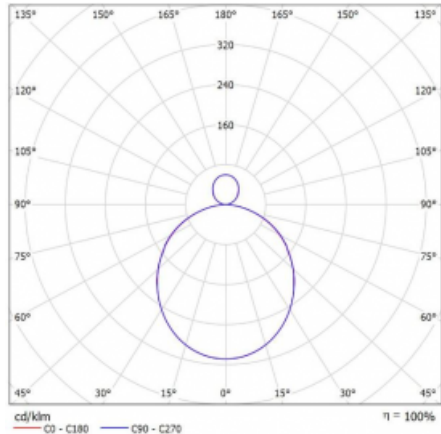

Svítidlo

Rotao100

127-5E1K-10GEE/830, W

Křivka

Typ montáže	Závěsné
Typ vyzařování	Přímo-nepřímé
Tvar svítidla	Kruhové
Barva svítidla	Bílá
Materiál	Hliník
Životnost	L80/B20 50 000 hodin
Záruka	5 let
Popis svítidla	Svítidlo závěsné
Rozměry	ø 2500 mm × 87 mm
Světelný zdroj	LED MODUL
Druh optiky	Opálový difusor
Světelný tok*	13940 lm
Teplota chromatičnosti	3000 K teplá bílá
Měrný výkon	109 lm/W
MacAdam zdroje	3
Index podání barev	80
UGR max. X=4H Y=8H, ρ=70,50,20	21
Příkon svítidla*	128.1 W
Zapojení svítidla	ON/OFF
Elektrické napětí	220-240V
Frekvence	50/60Hz

⊥ CE IP 20

*±10 %

Ke stažení[Montážní návod](#)[Fotografie](#)