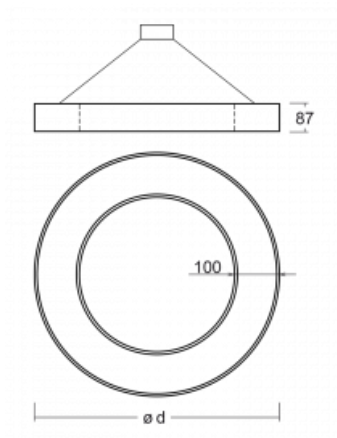

Svítidlo

Rotao100

127-5E1K-10GEE/830, B

Technický výkres

Typ montáže	Závěsné
Typ vyzařování	Přímo-nepřímé
Tvar svítidla	Kruhové
Barva svítidla	Černá
Materiál	Hliník
Životnost	L80/B20 50 000 hodin
Záruka	60 měsíců
Popis svítidla	Svítidlo závěsné
Rozměry	ø 2500 mm × 87 mm
Světelný zdroj	LED MODUL
Druh optiky	Opálový difusor
Světelný tok*	13940 lm ± 10 %
Teplota chromatičnosti	3000 K teplá bílá
Měrný výkon	109 lm/W
MacAdam zdroje	3
Index podání barev	80
UGR max. X=4H Y=8H, ρ=70,50,20	21
Příkon svítidla	128.1 W ± 10 %
Zapojení svítidla	Předřadník nestmívatelný
Elektrické napětí	220-240V
Frekvence	50/60Hz

⊕ CE IP 20

Křivka

Ke stažení[Montážní návod](#)[Fotografie](#)