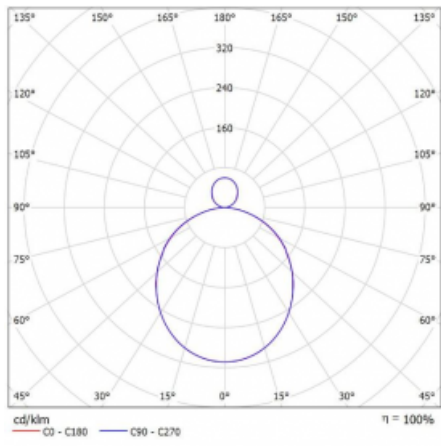

Svítidlo

Rotao100

127-5E1K-10GED/840, W

Technický výkres

Typ montáže	Závěsné
Typ vyzařování	Přímo-nepřímé
Tvar svítidla	Kruhové
Barva svítidla	Bílá
Materiál	Hliník
Životnost	L80/B20 50 000 hodin
Záruka	5 let
Popis svítidla	Svítidlo závěsné
Rozměry	ø 2500 mm × 87 mm
Světelný zdroj	LED MODUL
Druh optiky	Opálový difusor
Světelný tok*	14660 lm
Teplota chromatičnosti	4000 K studená bílá
Měrný výkon	114 lm/W
MacAdam zdroje	3
Index podání barev	80
UGR max. X=4H Y=8H, ρ=70,50,20	21.2
Příkon svítidla*	128.1 W
Zapojení svítidla	DALI
Elektrické napětí	220-240V
Frekvence	50/60Hz

 CE IP 20

*±10 %

Křivka

Ke stažení[Montážní návod](#)[Fotografie](#)