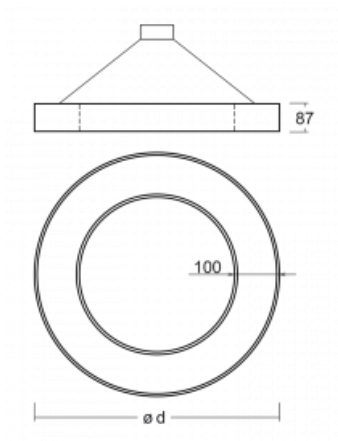

Svítidlo

Rotao100

127-5E1K-10GED/840, W

Technický výkres

Typ montáže	Závěsné
Typ vyzařování	Přímo-nepřímé
Tvar svítidla	Kruhové
Barva svítidla	Bílá
Materiál	Hliník
Životnost	L80/B20 50 000 hodin
Záruka	5 let
Popis svítidla	Svítidlo závěsné
Rozměry	ø 2500 mm × 87 mm
Světelný zdroj	LED MODUL
Druh optiky	Opálový difusor
Světelný tok*	14660 lm
Teplota chromatičnosti	4000 K studená bílá
Měrný výkon	114 lm/W
MacAdam zdroje	3
Index podání barev	80
UGR max. X=4H Y=8H, ρ=70,50,20	21.2
Příkon svítidla*	128.1 W
Zapojení svítidla	DALI
Elektrické napětí	220-240V
Frekvence	50/60Hz

 CE IP 20

*±10 %

Křivka

Ke stažení[Montážní návod](#)[Fotografie](#)