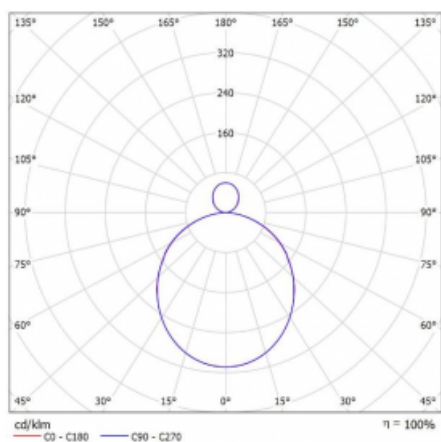

Svítidlo

Rotao100

127-5E1K-10GED/840, S

Křivka

Typ montáže	Závěsné
Typ vyzařování	Přímo-nepřímé
Tvar svítidla	Kruhové
Barva svítidla	Stříbrná
Materiál	Hliník
Životnost	L80/B20 50 000 hodin
Záruka	60 měsíců
Popis svítidla	Svítidlo závěsné
Rozměry	ø 2500 mm × 87 mm
Světelný zdroj	LED MODUL
Druh optiky	Opálový difusor
Světelný tok*	14660 lm ± 10 %
Teplota chromatičnosti	4000 K studená bílá
Měrný výkon	114 lm/W
MacAdam zdroje	3
Index podání barev	80
UGR max. X=4H Y=8H, ρ=70,50,20	21.2
Příkon svítidla	128.1 W ± 10 %
Zapojení svítidla	Stmívatelné DALI
Elektrické napětí	220-240V
Frekvence	50/60Hz