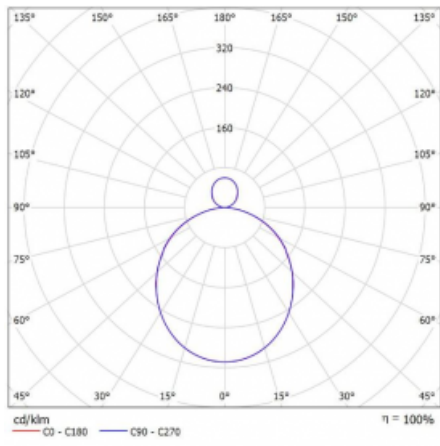

Svítidlo

Rotao100

127-5E1K-10GED/830, W

Technický výkres

Typ montáže	Závěsné
Typ vyzařování	Přímo-nepřímé
Tvar svítidla	Kruhové
Barva svítidla	Bílá
Materiál	Hliník
Životnost	L80/B20 50 000 hodin
Záruka	5 let
Popis svítidla	Svítidlo závěsné
Rozměry	ø 2500 mm × 87 mm
Hmotnost	32.8 kg
Světelný zdroj	LED MODUL
Druh optiky	Opálový difusor
Světelný tok*	13940 lm
Teplota chromatičnosti	3000 K teplá bílá
Měrný výkon	109 lm/W
MacAdam zdroje	3
Index podání barev	80
UGR max. X=4H Y=8H, ρ=70,50,20	21
Příkon svítidla*	128.1 W
Zapojení svítidla	DALI
Elektrické napětí	220-240V
Frekvence	50/60Hz

CE IP 20

*±10 %

Křivka

Ke stažení

Montážní návod

Fotografie