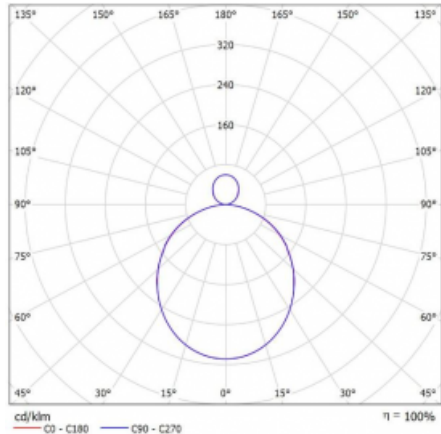

## Křivka

Typ montáže	Závěsné
Typ vyzařování	Přímo-nepřímé
Tvar svítidla	Kruhové
Barva svítidla	Stříbrná
Materiál	Hliník
Životnost	L80/B20 50 000 hodin
Záruka	60 měsíců
Popis svítidla	Svítidlo závěsné
Rozměry	ø 2500 mm × 87 mm
Hmotnost	32.8 kg
Světelný zdroj	LED MODUL
Druh optiky	Opálový difusor
Světelný tok*	13940 lm ± 10 %
Teplota chromatičnosti	3000 K teplá bílá
Měrný výkon	109 lm/W
MacAdam zdroje	3
Index podání barev	80
UGR max. X=4H Y=8H, ρ=70,50,20	21
Příkon svítidla	128.1 W ± 10 %
Zapojení svítidla	Stmívatelné DALI
Elektrické napětí	220-240V
Frekvence	50/60Hz