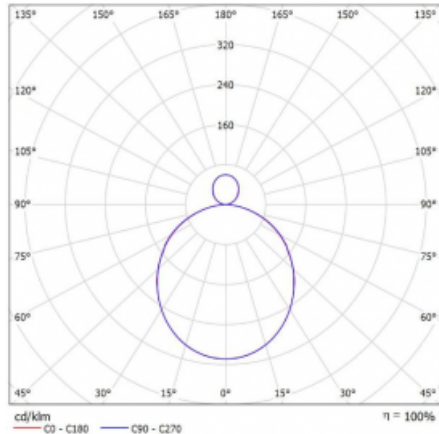

Svítidlo

Rotao100

127-5E1K-10GED/830, S

Křivka

Typ montáže	Závěsné
Typ vyzařování	Přímo-nepřímé
Tvar svítidla	Kruhové
Barva svítidla	Stříbrná
Materiál	Hliník
Životnost	L80/B20 50 000 hodin
Záruka	5 let
Popis svítidla	Svítidlo závěsné
Rozměry	ø 2500 mm × 87 mm
Hmotnost	32.8 kg
Světelný zdroj	LED MODUL
Druh optiky	Opálový difusor
Světelný tok*	13940 lm
Teplota chromatičnosti	3000 K teplá bílá
Měrný výkon	109 lm/W
MacAdam zdroje	3
Index podání barev	80
UGR max. X=4H Y=8H, ρ=70,50,20	21
Příkon svítidla*	128.1 W
Zapojení svítidla	DALI
Elektrické napětí	220-240V
Frekvence	50/60Hz

*±10 %

Ke stažení[Montážní návod](#)[Fotografie](#)