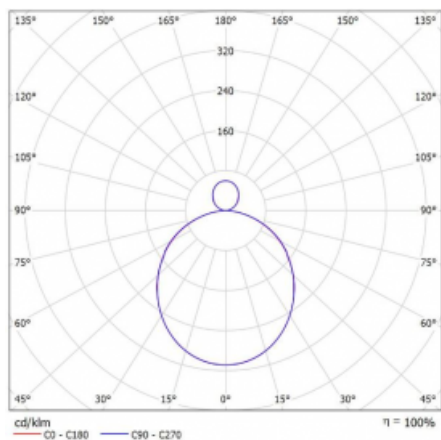

Svítidlo

Rotao100

127-5E1K-10GED/830, B

Křivka

Typ montáže	Závěsné
Typ vyzařování	Přímo-nepřímé
Tvar svítidla	Kruhové
Barva svítidla	Černá
Materiál	Hliník
Životnost	L80/B20 50 000 hodin
Záruka	5 let
Popis svítidla	Svítidlo závěsné
Rozměry	ø 2500 mm × 87 mm
Hmotnost	32.8 kg
Světelný zdroj	LED MODUL
Druh optiky	Opálový difusor
Světelný tok*	13940 lm
Teplota chromatičnosti	3000 K teplá bílá
Měrný výkon	109 lm/W
MacAdam zdroje	3
Index podání barev	80
UGR max. X=4H Y=8H, ρ=70,50,20	21
Příkon svítidla*	128.1 W
Zapojení svítidla	DALI
Elektrické napětí	220-240V
Frekvence	50/60Hz

 **CE** IP 20

*±10 %

Ke stažení[Montážní návod](#)[Fotografie](#)