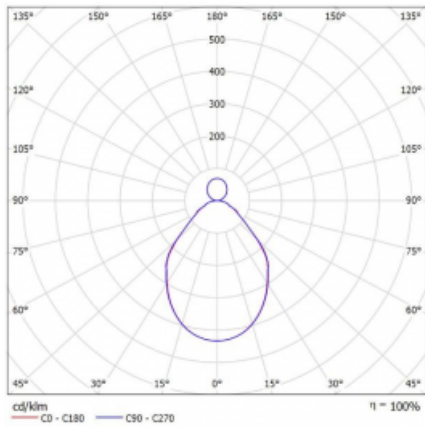

Svítidlo

Rotao100

127-5E1I-10GGE/840, W

Technický výkres

Typ montáže	Závěsné
Typ vyzařování	Přímo-nepřímé
Tvar svítidla	Kruhové
Barva svítidla	Bílá
Materiál	Hliník
Životnost	L80/B20 50 000 hodin
Záruka	60 měsíců
Popis svítidla	Svítidlo závěsné
Rozměry	ø 2500 mm × 87 mm
Světelný zdroj	LED MODUL
Druh optiky	Mikroprisma
Světelný tok*	16330 lm ± 10 %
Teplota chromatičnosti	4000 K studená bílá
Měrný výkon	91 lm/W
MacAdam zdroje	3
Index podání barev	80
UGR max. X=4H Y=8H, ρ=70,50,20	17.4
Příkon svítidla	179.7 W ± 10 %
Zapojení svítidla	Předřadník nestmívatelný
Elektrické napětí	220-240V
Frekvence	50/60Hz

CE IP 20

Křivka

Ke stažení

Montážní návod

Fotografie