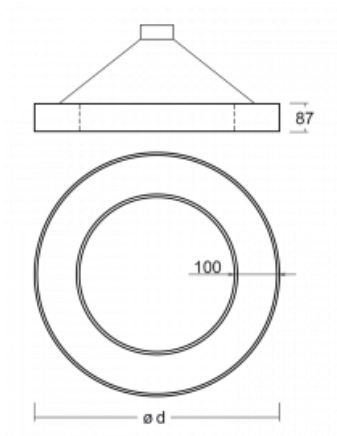

Svítidlo

Rotao100

127-5E1I-10GGE/830, W

Technický výkres

Typ montáže	Závěsné
Typ vyzařování	Přímo-nepřímé
Tvar svítidla	Kruhové
Barva svítidla	Bílá
Materiál	Hliník
Životnost	L80/B20 50 000 hodin
Záruka	60 měsíců
Popis svítidla	Svítidlo závěsné
Rozměry	ø 2500 mm × 87 mm
Světelný zdroj	LED MODUL
Druh optiky	Mikroprisma
Světelný tok*	15540 lm ± 10 %
Teplota chromatičnosti	3000 K teplá bílá
Měrný výkon	86 lm/W
MacAdam zdroje	3
Index podání barev	80
UGR max. X=4H Y=8H, ρ=70,50,20	17.2
Příkon svítidla	179.7 W ± 10 %
Zapojení svítidla	Předřadník nestmívatelný
Elektrické napětí	220-240V
Frekvence	50/60Hz