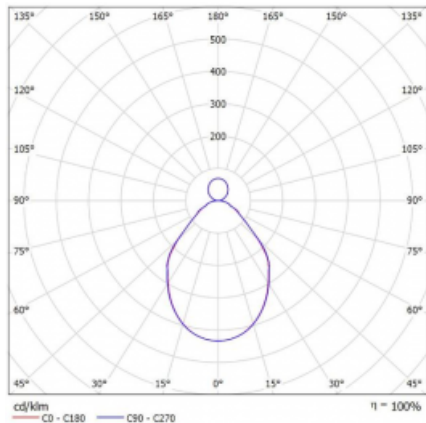

Svítidlo

Rotao100

127-5E1I-10GGE/830, S

Křivka

Typ montáže	Závěsné
Typ vyzařování	Přímo-nepřímé
Tvar svítidla	Kruhové
Barva svítidla	Stříbrná
Materiál	Hliník
Životnost	L80/B20 50 000 hodin
Záruka	5 let
Popis svítidla	Svítidlo závěsné
Rozměry	ø 2500 mm × 87 mm
Světelný zdroj	LED MODUL
Druh optiky	Mikroprisma
Světelný tok*	15540 lm
Teplota chromatičnosti	3000 K teplá bílá
Měrný výkon	86 lm/W
MacAdam zdroje	3
Index podání barev	80
UGR max. X=4H Y=8H, ρ=70,50,20	17.2
Příkon svítidla*	179.7 W
Zapojení svítidla	ON/OFF
Elektrické napětí	220-240V
Frekvence	50/60Hz

⊥ CE IP 20

*±10 %

Ke stažení[Montážní návod](#)[Fotografie](#)