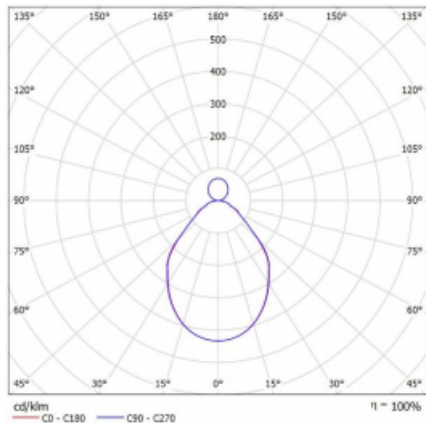

Svítidlo

Rotao100

127-5E11-10GGE/830, S

Křivka

Typ montáže	Závěsné
Typ vyzařování	Přímo-nepřímé
Tvar svítidla	Kruhové
Barva svítidla	Stříbrná
Materiál	Hliník
Životnost	L80/B20 50 000 hodin
Záruka	60 měsíců
Popis svítidla	Svítidlo závěsné
Rozměry	ø 2500 mm × 87 mm
Světelný zdroj	LED MODUL
Druh optiky	Mikroprisma
Světelný tok*	15540 lm ± 10 %
Teplota chromatičnosti	3000 K teplá bílá
Měrný výkon	86 lm/W
MacAdam zdroje	3
Index podání barev	80
UGR max. X=4H Y=8H, ρ=70,50,20	17.2
Příkon svítidla	179.7 W ± 10 %
Zapojení svítidla	Předřadník nestmívatelný
Elektrické napětí	220-240V
Frekvence	50/60Hz