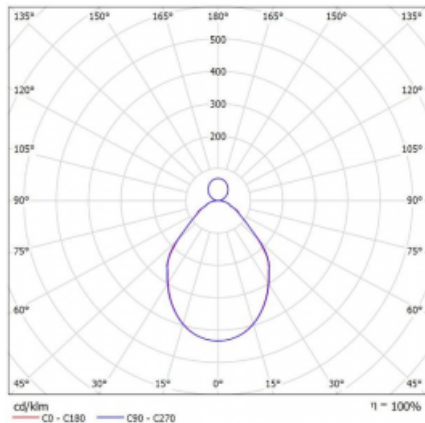

Svítidlo

Rotao100

127-5E1I-10GGE/830, B

Křivka

Typ montáže	Závěsné
Typ vyzařování	Přímo-nepřímé
Tvar svítidla	Kruhové
Barva svítidla	Černá
Materiál	Hliník
Životnost	L80/B20 50 000 hodin
Záruka	60 měsíců
Popis svítidla	Svítidlo závěsné
Rozměry	ø 2500 mm × 87 mm
Světelný zdroj	LED MODUL
Druh optiky	Mikroprisma
Světelný tok*	15540 lm ± 10 %
Teplota chromatičnosti	3000 K teplá bílá
Měrný výkon	86 lm/W
MacAdam zdroje	3
Index podání barev	80
UGR max. X=4H Y=8H, ρ=70,50,20	17.2
Příkon svítidla	179.7 W ± 10 %
Zapojení svítidla	Předřadník nestmívatelný
Elektrické napětí	220-240V
Frekvence	50/60Hz