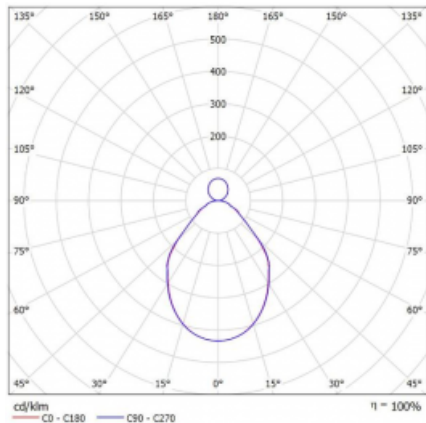

Svítidlo

Rotao100

127-5E1I-10GGE/830, B

Křivka

Typ montáže	Závěsné
Typ vyzařování	Přímo-nepřímé
Tvar svítidla	Kruhové
Barva svítidla	Černá
Materiál	Hliník
Životnost	L80/B20 50 000 hodin
Záruka	5 let
Popis svítidla	Svítidlo závěsné
Rozměry	ø 2500 mm × 87 mm
Světelný zdroj	LED MODUL
Druh optiky	Mikroprisma
Světelný tok*	15540 lm
Teplota chromatičnosti	3000 K teplá bílá
Měrný výkon	86 lm/W
MacAdam zdroje	3
Index podání barev	80
UGR max. X=4H Y=8H, ρ=70,50,20	17.2
Příkon svítidla*	179.7 W
Zapojení svítidla	ON/OFF
Elektrické napětí	220-240V
Frekvence	50/60Hz

CE IP 20

*±10 %

Ke stažení[Montážní návod](#)[Fotografie](#)