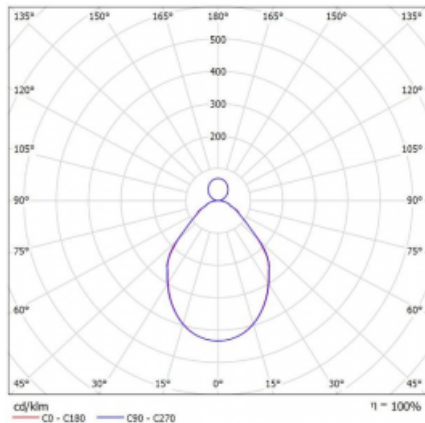

Svítidlo

Rotao100

127-5E1I-10GGD/840, W

Křivka

Typ montáže	Závěsné
Typ vyzařování	Přímo-nepřímé
Tvar svítidla	Kruhové
Barva svítidla	Bílá
Materiál	Hliník
Životnost	L80/B20 50 000 hodin
Záruka	5 let
Popis svítidla	Svítidlo závěsné
Rozměry	ø 2500 mm × 87 mm
Světelný zdroj	LED MODUL
Druh optiky	Mikroprisma
Světelný tok*	16330 lm
Teplota chromatičnosti	4000 K studená bílá
Měrný výkon	91 lm/W
MacAdam zdroje	3
Index podání barev	80
UGR max. X=4H Y=8H, ρ=70,50,20	17.4
Příkon svítidla*	179.7 W
Zapojení svítidla	DALI
Elektrické napětí	220-240V
Frekvence	50/60Hz

IP 20

*±10 %

Ke stažení[Montážní návod](#)[Fotografie](#)