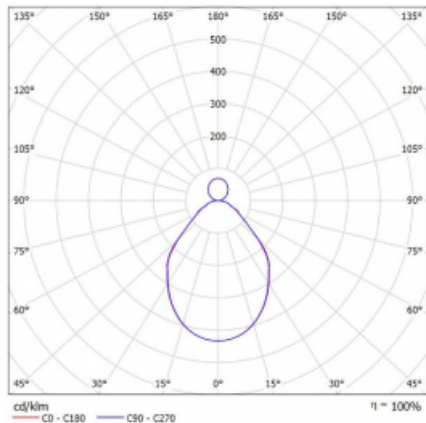

Svítidlo

Rotao100

127-5E1I-10GGD/840, W

Křivka

Typ montáže	Závěsné
Typ vyzařování	Přímo-nepřímé
Tvar svítidla	Kruhové
Barva svítidla	Bílá
Materiál	Hliník
Životnost	L80/B20 50 000 hodin
Záruka	60 měsíců
Popis svítidla	Svítidlo závěsné
Rozměry	ø 2500 mm × 87 mm
Světelný zdroj	LED MODUL
Druh optiky	Mikroprisma
Světelný tok*	16330 lm ± 10 %
Teplota chromatičnosti	4000 K studená bílá
Měrný výkon	91 lm/W
MacAdam zdroje	3
Index podání barev	80
UGR max. X=4H Y=8H, ρ=70,50,20	17.4
Příkon svítidla	179.7 W ± 10 %
Zapojení svítidla	Stmívatelné DALI
Elektrické napětí	220-240V
Frekvence	50/60Hz