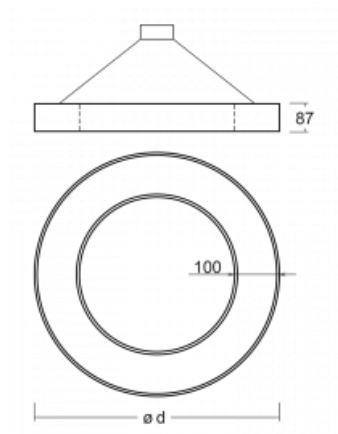

Svítidlo

Rotao100

127-5E1I-10GGD/840, S

Technický výkres

Typ montáže	Závěsné
Typ vyzařování	Přímo-nepřímé
Tvar svítidla	Kruhové
Barva svítidla	Stříbrná
Materiál	Hliník
Životnost	L80/B20 50 000 hodin
Záruka	60 měsíců
Popis svítidla	Svítidlo závěsné
Rozměry	ø 2500 mm × 87 mm
Světelný zdroj	LED MODUL
Druh optiky	Mikroprisma
Světelný tok*	16330 lm ± 10 %
Teplota chromatičnosti	4000 K studená bílá
Měrný výkon	91 lm/W
MacAdam zdroje	3
Index podání barev	80
UGR max. X=4H Y=8H, ρ=70,50,20	17.4
Příkon svítidla	179.7 W ± 10 %
Zapojení svítidla	Stmívatelné DALI
Elektrické napětí	220-240V
Frekvence	50/60Hz