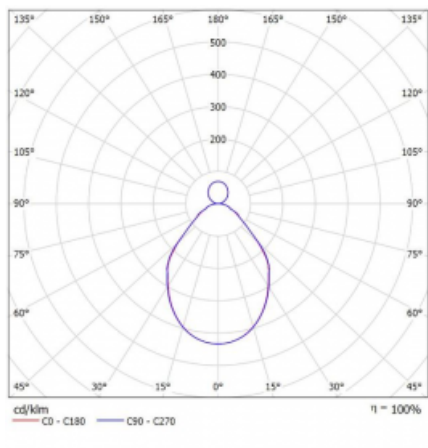

Svítidlo

Rotao100

127-5E1I-10GGD/830, W

Technický výkres

Typ montáže	Závěsné
Typ vyzařování	Přímo-nepřímé
Tvar svítidla	Kruhové
Barva svítidla	Bílá
Materiál	Hliník
Životnost	L80/B20 50 000 hodin
Záruka	60 měsíců
Popis svítidla	Svítidlo závěsné
Rozměry	ø 2500 mm × 87 mm
Světelný zdroj	LED MODUL
Druh optiky	Mikroprisma
Světelný tok*	15540 lm ± 10 %
Teplota chromatičnosti	3000 K teplá bílá
Měrný výkon	86 lm/W
MacAdam zdroje	3
Index podání barev	80
UGR max. X=4H Y=8H, ρ=70,50,20	17.2
Příkon svítidla	179.7 W ± 10 %
Zapojení svítidla	Stmívatelné DALI
Elektrické napětí	220-240V
Frekvence	50/60Hz

CE IP 20

Křivka

Ke stažení

Montážní návod

Fotografie