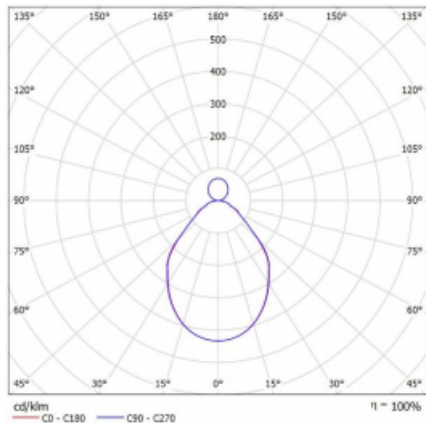

Svítidlo

Rotao100

127-5E1I-10GEE/840, S

Křivka

Typ montáže	Závěsné
Typ vyzařování	Přímo-nepřímé
Tvar svítidla	Kruhové
Barva svítidla	Stříbrná
Materiál	Hliník
Životnost	L80/B20 50 000 hodin
Záruka	60 měsíců
Popis svítidla	Svítidlo závěsné
Rozměry	ø 2500 mm × 87 mm
Světelný zdroj	LED MODUL
Druh optiky	Mikroprisma
Světelný tok*	12000 lm ± 10 %
Teplota chromatičnosti	4000 K studená bílá
Měrný výkon	94 lm/W
MacAdam zdroje	3
Index podání barev	80
UGR max. X=4H Y=8H, ρ=70,50,20	16.4
Příkon svítidla	128.1 W ± 10 %
Zapojení svítidla	Předřadník nestmívatelný
Elektrické napětí	220-240V
Frekvence	50/60Hz