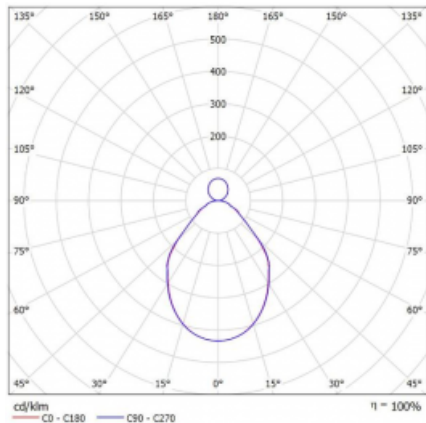

Svítidlo

Rotao100

127-5E1I-10GEE/840, S

Křivka

Typ montáže	Závěsné
Typ vyzařování	Přímo-nepřímé
Tvar svítidla	Kruhové
Barva svítidla	Stříbrná
Materiál	Hliník
Životnost	L80/B20 50 000 hodin
Záruka	5 let
Popis svítidla	Svítidlo závěsné
Rozměry	ø 2500 mm × 87 mm
Světelný zdroj	LED MODUL
Druh optiky	Mikroprisma
Světelný tok*	12000 lm
Teplota chromatičnosti	4000 K studená bílá
Měrný výkon	94 lm/W
MacAdam zdroje	3
Index podání barev	80
UGR max. X=4H Y=8H, ρ=70,50,20	16.4
Příkon svítidla*	128.1 W
Zapojení svítidla	ON/OFF
Elektrické napětí	220-240V
Frekvence	50/60Hz

⊥ CE IP 20

*±10 %

Ke stažení[Montážní návod](#)[Fotografie](#)