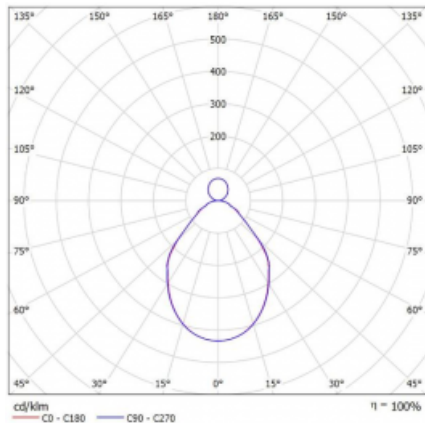

Svítidlo

Rotao100

127-5E1I-10GEE/830, S

Křivka

Typ montáže	Závěsné
Typ vyzařování	Přímo-nepřímé
Tvar svítidla	Kruhové
Barva svítidla	Stříbrná
Materiál	Hliník
Životnost	L80/B20 50 000 hodin
Záruka	5 let
Popis svítidla	Svítidlo závěsné
Rozměry	ø 2500 mm × 87 mm
Světelný zdroj	LED MODUL
Druh optiky	Mikroprisma
Světelný tok*	11410 lm
Teplota chromatičnosti	3000 K teplá bílá
Měrný výkon	89 lm/W
MacAdam zdroje	3
Index podání barev	80
UGR max. X=4H Y=8H, ρ=70,50,20	16.2
Příkon svítidla*	128.1 W
Zapojení svítidla	ON/OFF
Elektrické napětí	220-240V
Frekvence	50/60Hz

⊥ CE IP 20

*±10 %

Ke stažení[Montážní návod](#)[Fotografie](#)